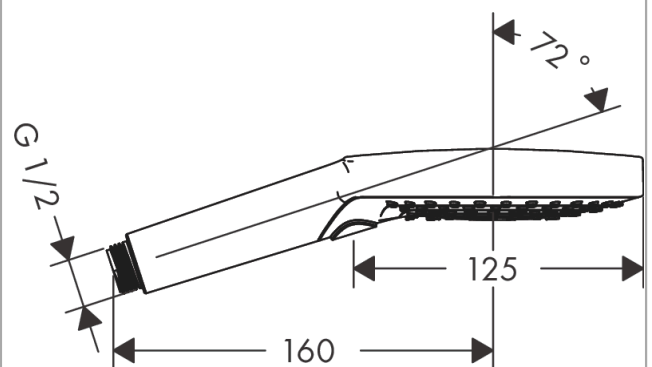

Raindance Select S
Håndbruser 120 3jet PowderRain
 overflade: Krom Art.Nr.: 26014000

Beskrivelse

Kendetegn

- bruserstørrelse: 125 mm
- stråletype: PowderRain, Rain, Whirl
- praktisk strålevalg via Select-knappen
- maks. gennemstrømningsmængde ved 3 bar: 11 l/min
- med isoleret vandføring
- skylbar sipakning
- tilslutningsgevind G 1/2
- P-IX 16898/IA
- DVGW DW-6517CT0522
- ACS_23 ACC NY 208, valide jusqu'au 28.04.2028
- Kiwa K6053_Showers EN1112
- SVGW 1308-6178

Teknologi

Certifikater / Bæredygtighed

Produktbillede

Måltegning

Gennemløbsdiagram

Værdierne for forbruget blev målt praksisorienteret og med de tilsvarende armaturer (termostat/blander/indbygget ventil).

Raindance Select S
Håndbruser 120 3jet PowderRain
overflade: Krom Art.Nr.: 26014000

Sprængskitse

Konstruktionsår: >04/18

Raindance Select S
Håndbruser 120 3jet PowderRain
overflade: **Krom** Art.Nr.: **26014000**

Reservedelsliste

Konstruktionsår: >04/18

Pos.	Beskrivelse	Art.Nr.	PC	PU
1	Tilslutningsstuds	93089000	5	1
2	Si	92672000	2	1
3	Tætning	98058000	1	1