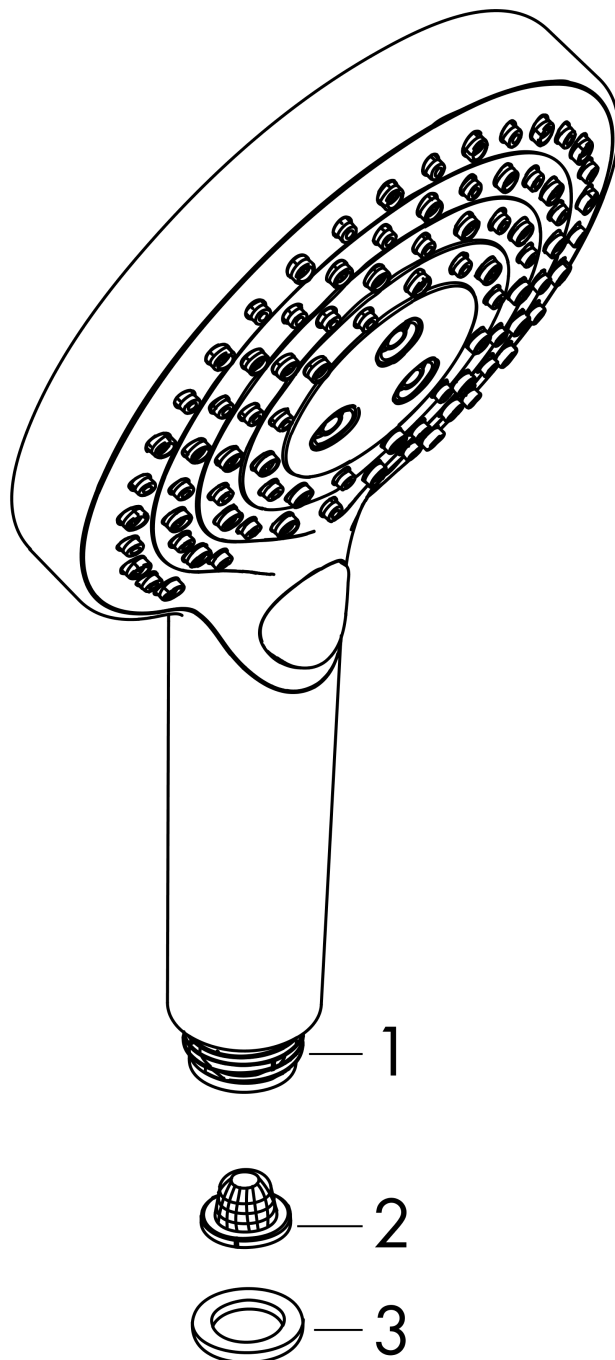

Raindance Select S
Håndbruser 120 3jet PowderRain
 overflade: Krom Art.Nr.: 26014000

Beskrivelse

Kendetegn

- bruserstørrelse: 125 mm
- stråletype: PowderRain, Rain, Whirl
- praktisk strålevalg via Select-knappen
- maks. gennemstrømningsmængde ved 3 bar: 11 l/min
- med isoleret vandføring
- skylbar sipakning
- tilslutningsgevind G 1/2
- P-IX 16898/IA
- DVGW DW-6517CT0522
- ACS_23 ACC NY 208, valide jusqu'au 28.04.2028
- Kiwa K6053_Showers EN1112
- SVGW 1308-6178

Teknologi

Certifikater / Bæredygtighed

Produktbillede

Måltegning

Gennemløbsdiagram

Værdierne for forbruget blev målt praksisorienteret og med de tilsvarende armaturer (termostat/blander/indbygget ventil).

Raindance Select S
Håndbruser 120 3jet PowderRain
overflade: Krom Art.Nr.: 26014000

Sprængskitse

Konstruktionsår: >04/18

Raindance Select S
Håndbruser 120 3jet PowderRain
overflade: **Krom** Art.Nr.: **26014000**

Reservedelsliste

Konstruktionsår: >04/18

Pos.	Beskrivelse	Art.Nr.	PC	PU
1	Tilslutningsstuds	93089000	5	1
2	Si	92672000	2	1
3	Tætning	98058000	1	1