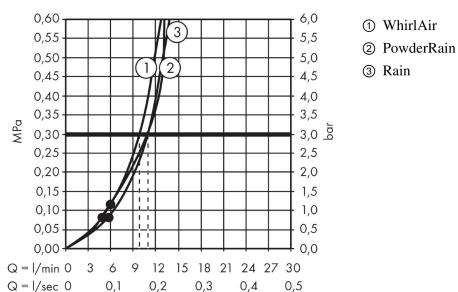

Raindance Select S
Håndbruser 120 3jet PowderRain
 overflade: Krom Art.Nr.: 26014000

Beskrivelse

Kendetegn

- bruserstørrelse: 125 mm
- stråletype: PowderRain, Rain, Whirl
- praktisk strålevalg via Select-knappen
- maks. gennemstrømningsmængde ved 3 bar: 11 l/min
- med isoleret vandføring
- skylbar sipakning
- tilslutningsgevind G 1/2
- P-IX 16898/IA
- DVGW DW-6517CT0522
- ACS_23 ACC NY 208, valide jusqu'au 28.04.2028
- Kiwa K6053_Showers EN1112
- SVGW 1308-6178

Teknologi

Certifikater / Bæredygtighed

Produktbillede

Måltegning

Gennemløbsdiagram

Værdierne for forbruget blev målt praksisorienteret og med de tilsvarende armaturer (termostat/blander/indbygget ventil).

Raindance Select S
Håndbruser 120 3jet PowderRain
overflade: Krom Art.Nr.: 26014000