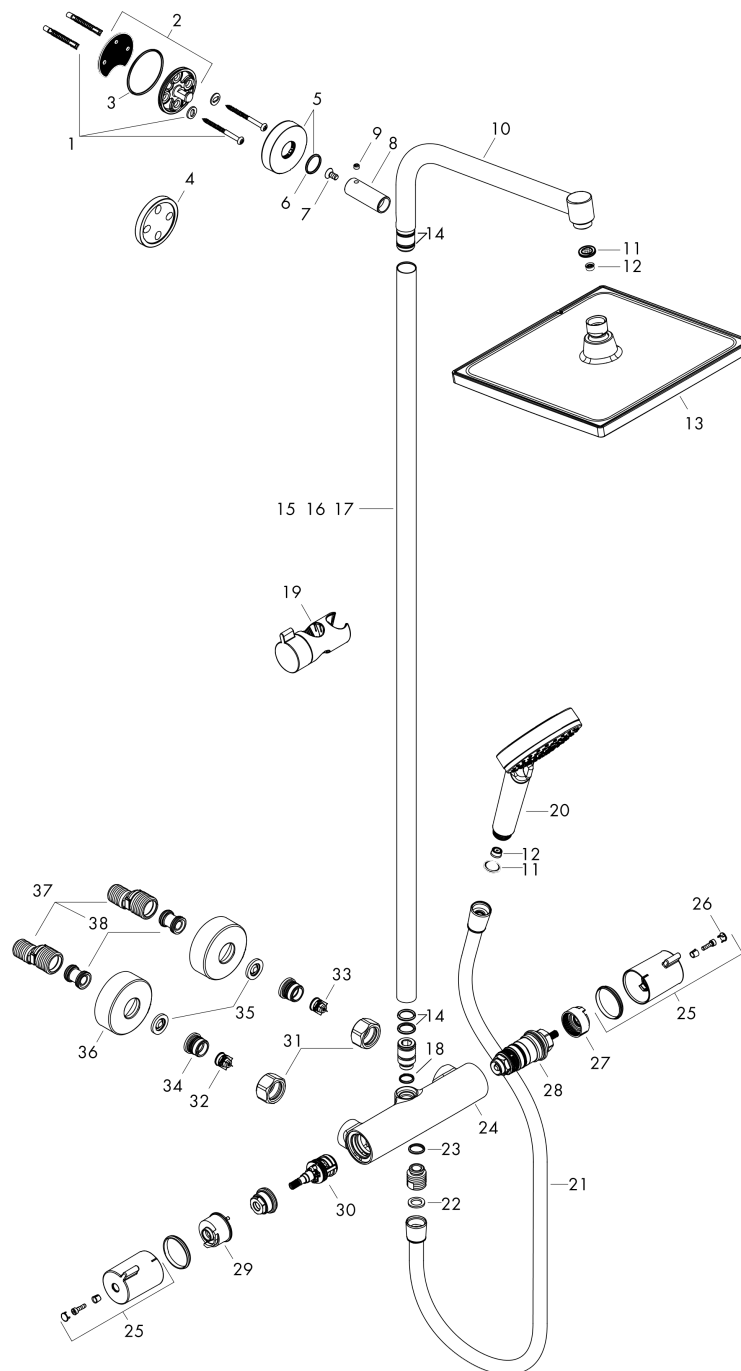

Crometta E
Showerpipe 240 1jet EcoSmart med termostat
 Overflader : Art.Nr.: **27281000**

Sprængskitse

Konstruktionsår: **04/16 - 11/20**

Crometta E
Showerpipe 240 1jet EcoSmart med termostat
 Overflader : Art.Nr.: **27281000**

Reservedelsliste

Konstruktionsår: **04/16 - 11/20**

Pos.	Beskrivelse	Art.Nr.	PC	PU
1	Befæstelsesdele	96179000	4	1
2	Vægflange	95688000	8	1
3	O-ring 50x2	98187000	1	1
4	Fliseafstandsstykke 7 mm	95239000	5	1
5	Roset Ø 60 mm	95692000	6	1
6	O-ring 20x2	98165000	1	1
7	Skruer	92137000	2	1
8	Hylster	92166000	9	1
9	Tapskrue M6x5	98447000	1	1
10	Bruserbøjning	93072000	15	1
11	Sitætning	94246000	1	1
12	Gennemløbsbegrænsere (9 l/min)	95659000	3	1
13	Hovedbruser	26727000	98	1
14	O-ring 15x2,5	98131000	1	1
15	Rør 1000 mm	96743000	12	1
16	Rør 1200 mm	95665000	12	1
17	Rør 1450 mm	96770000	18	1
18	O-ring 12x2,25	98382000	1	1
19	Glider kompl.	92366000	9	1
20	Håndbruser	26332400	98	1
21	Bruserslange Isiflex'B 1,60 m	28276000	98	1
22	Tætning	98058000	1	1
23	O-ring 14x2	98129000	1	1
24	Termostat	93352000	19	1
25	Greb	92836000	9	1
26	Afdækningskappe	95433000	2	1
27	Ansatskive til temperatur-reguleringsenhed	95041000	5	1
28	Temperatur reguleringsenhed	94282000	15	1
29	Ansatskive til lukkeenhed	98674000	3	1
30	Afspærringsventil inkl. omskifter	96509000	13	1
31	Møtrikker sæt	96157000	8	1
32	Kontraventil (trykfast op til 2 MPa)	93136000	8	1
33	Kontraventil	96737000	8	1
34	O-ring 17x1,5	98137000	1	1
35	Sitætning	96922000	3	1
36	Roset Ø 68 mm	96467000	6	1
37	S-tilslutning sæt (±12 mm)	94140000	10	1
38	Lyddæmper	96429000	2	1