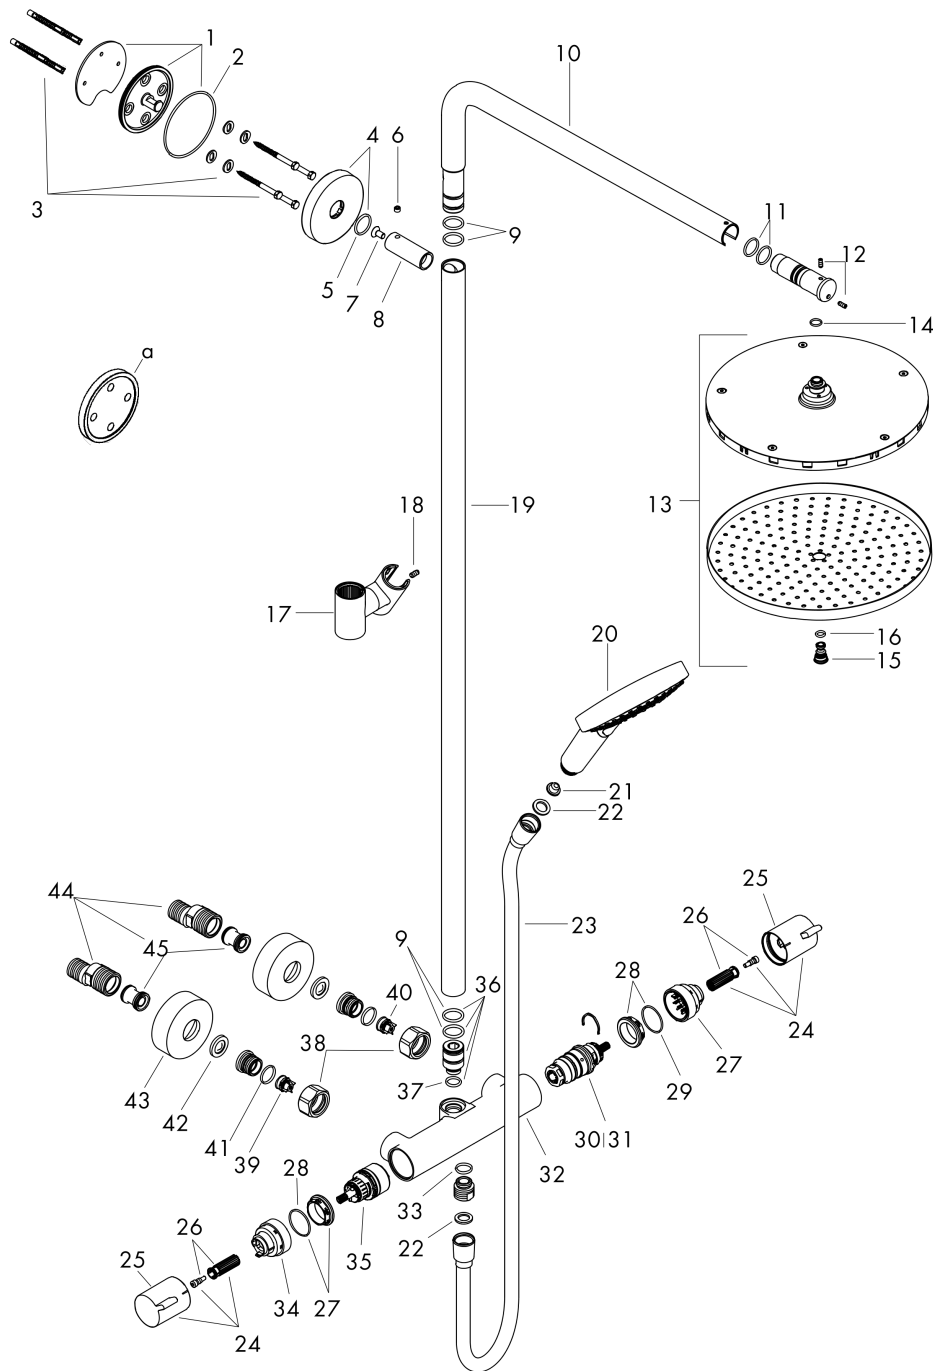

**Raindance Select S**  
**Showerpipen 240 1jet PowderRain med termostat**  
 Overflader : Art.Nr.: 27633000

**Sprængskitse**

Konstruktionsår: 10/18 - 05/19

**Raindance Select S**  
**Showerpipe 240 1jet PowderRain med termostat**  
 Overflader : Art.Nr.: **27633000**

**Reservedelsliste**

Konstruktionsår: **10/18 - 05/19**

Pos.	Beskrivelse	Art.Nr.	PC	PU
1	Vægflange	95687000	9	1
2	O-ring 72x2	98395000	1	1
3	Befæstelsesdele	98716000	5	1
4	Roset Ø 80 mm	95691000	5	1
5	O-ring 20x2	98165000	1	1
6	Tapskrue M6x5	98447000	1	1
7	Skruer	92137000	2	1
8	Hylster	92166000	9	1
9	O-ring 17x2,5	98387000	1	1
10	Bruserbøjning	98493000	18	1
11	O-ring 17x2	98199000	1	1
12	Tapskrue M4x10	97667000	1	1
13	Hovedbruser Ø 240 mm	93464000	68	1
14	O-ring 10x1,5	98123000	1	1
15	Skruer	95796000	8	1
16	O-ring 7x2	98419000	1	1
17	Glider kompl.	95480000	12	1
18	Tapskrue M5x10	97672000	1	1
19	Rør 930 mm / Ø 25 mm	98496000	16	1
20	Håndbruser	26014000	98	1
21	Si	92672000	2	1
22	Tætning	98058000	1	1
23	Bruserslange Isiflex'B 1,60 m	28276000	98	1
24	Greb	95836000	8	1
25	Snapindsats med skrue	95843000	3	1
26	Ansatsskive	95839000	6	1
27	Møtrik	98913000	6	1
28	O-ring 26x1,5	98390000	1	1
29	Temperatur reguleringsenhed	98282000	14	1
30	Reguleringsenhed til forbyttede tilslutninger	92373000	18	1
31	Termostat	92850000	19	1
32	O-ring 14x2	98129000	1	1
33	Ansatsskive til lukkeenhed	95927000	8	1
34	Afspærringsventil inkl. omskifter	98283000	12	1
35	Tilslutningsnippel	92861000	8	1
36	O-ring 12x2,25	98382000	1	1
37	Møtrikker sæt	96157000	8	1
38	Kontraventil (trykfast op til 2 MPa)	93136000	8	1
39	Kontraventil	96737000	8	1
40	O-ring 17x1,5	98137000	1	1
41	Sitætning	96922000	3	1

**Raindance Select S**  
**Showerpipe 240 1jet PowderRain med termostat**  
Overflader : Art.Nr.: **27633000**

#### Reservedelsliste

Konstruktionsår: 10/18 - 05/19

Pos.	Beskrivelse	Art.Nr.	PC	PU
42	Roset Ø 68 mm	96467000	6	1
43	S-tilslutning sæt (±12 mm)	94140000	10	1
44	Lyddæmper	96429000	2	1
a	Fliseafstandsstykke 7 mm	98681000	6	1