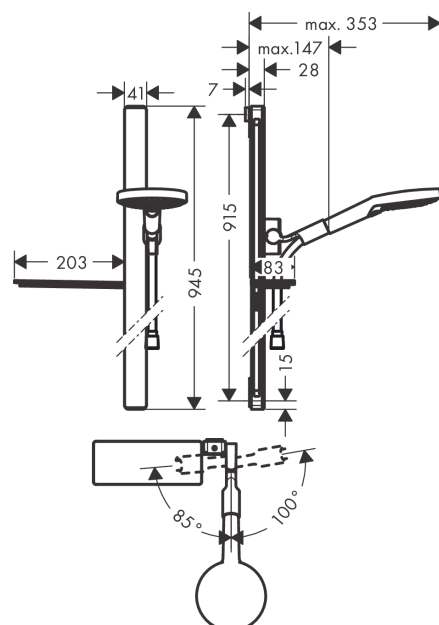

Raindance Select S
Brusersæt 120 3jet med bruserstang 90 cm og sæbeskål
 overflade: Krom Art.Nr.: 27648000

Beskrivelse

Kendetegn

- består af: håndbruser, bruserstang, bruserslange, glider, hylde
- bruserstørrelse: 125 mm
- stråletype: Rain, RainAir, Whirl
- praktisk strålevalg via Select-knappen
- hylde af sikkerhedsglas
- hyldeoverflade: krom
- 90° justerbar håndbruserholder, drejer til venstre og højre, op og ned
- maks. gennemstrømningsmængde ved 3 bar: 15 l/min
- vægmontering: monteres med skruer
- vægbeslag af plastik
- bruserstangstype: flad aluminiumprofil med overflade af sikkerhedsglas
- stang overflade: krom
- stangens form: firkantet
- stangens længde: 945 mm
- 41 mm bred bruserstang
- boreafstand 915 mm
- kugleled forhindrer slangen i at sno sig
- ACS 19 ACC NY 347 France, valide jusqu'au 08.11.2024

Teknologi

Produktbillede

Måltegning

Raindance Select S
Brusersæt 120 3jet med bruserstang 90 cm og sæbeskål
 overflade: Krom Art.Nr.: 27648000

Gennemløbsdiagram

Værdierne for forbruget blev målt praksisorienteret og med de tilsvarende armaturer (termostat/blander/indbygget ventil).

Raindance Select S
Brusersæt 120 3jet med bruserstang 90 cm og sæbeskål
overflade: **Krom** Art.Nr.: **27648000**

Monteringseksempel

Raindance Select S
Brusersæt 120 3jet med bruserstang 90 cm og sæbeskål
overflade: Krom Art.Nr.: 27648000

Sprængskitse

Konstruktionsår: >10/17

Raindance Select S
Brusersæt 120 3jet med bruserstang 90 cm og sæbeskål
 overflade: **Krom** Art.Nr.: **27648000**

Reservedelsliste

Konstruktionsår: >10/17

Pos.	Beskrivelse	Art.Nr.	PC	PU
1	Befæstelsesdele	92841000	3	1
2	Fliseafstandsstykke 7 mm	93124000	4	1
3	Afdækning	93101000	2	1
4	Holdeelement	93673000	6	1
5	Hylde	26511000	98	1
6	Glider kompl.	93100000	15	1
7	Håndbruser	26530000	98	1
8	Filterindsats	97708000	2	1
9	Bruserslange Isiflex'B 1,60 m	28276000	98	1
10	Tætning	98058000	1	1