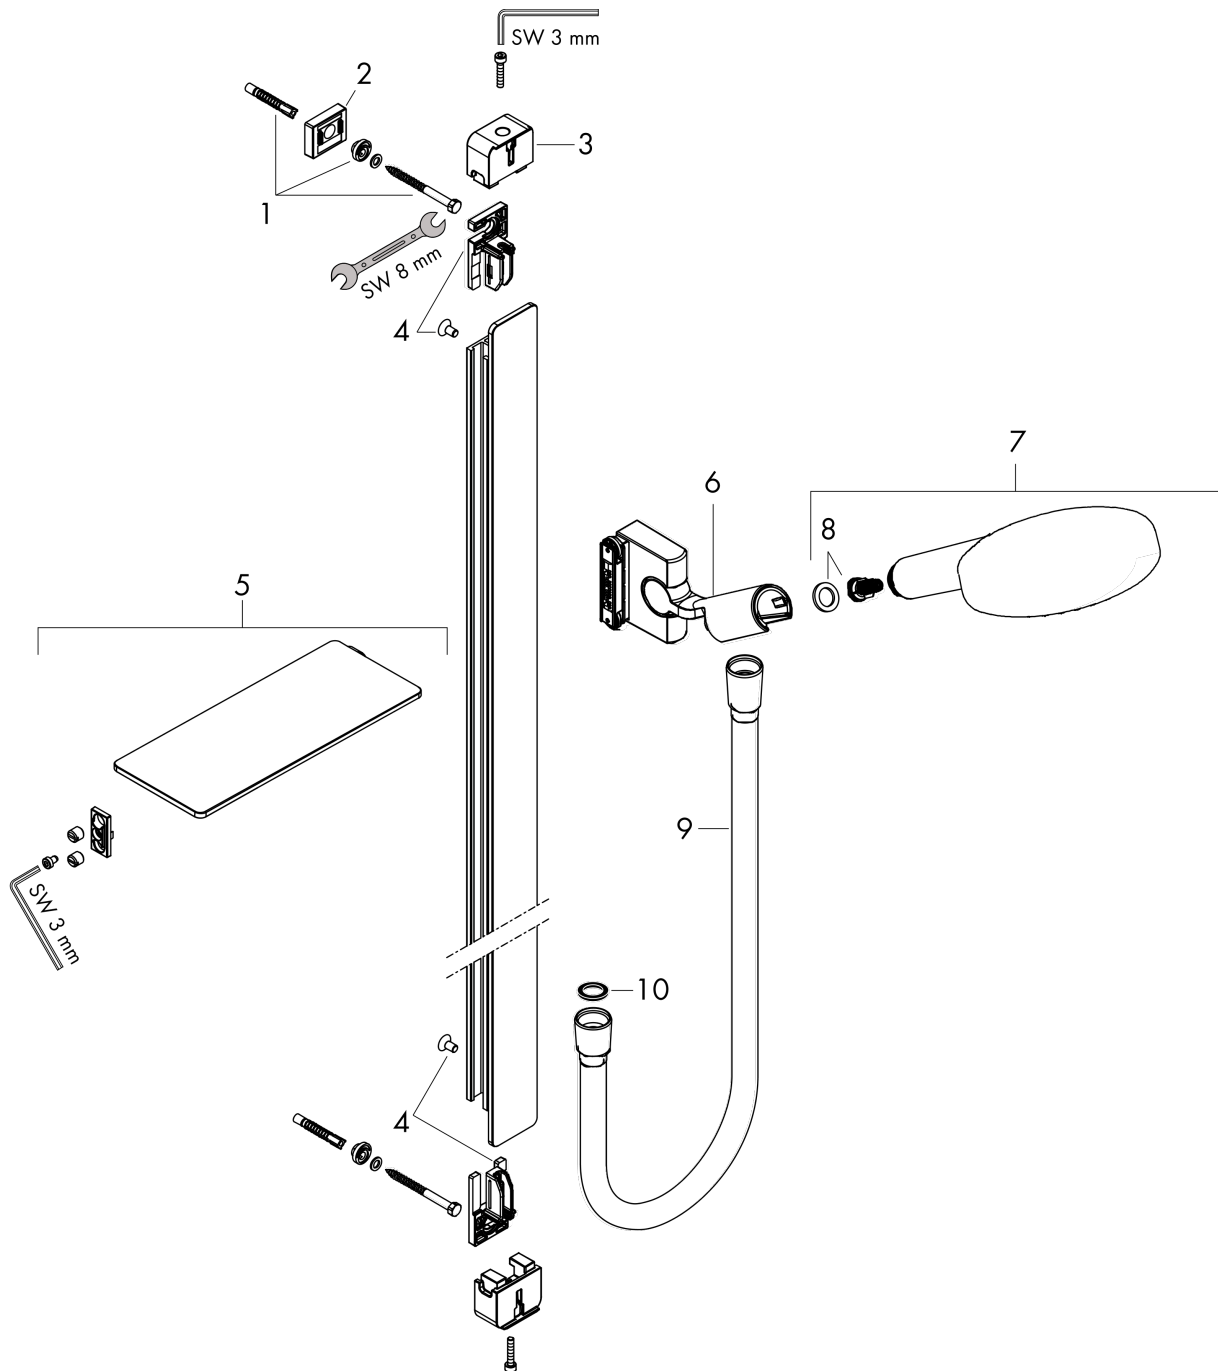

Raindance Select S
Brusersæt 120 3jet med bruserstang 90 cm og sæbeskål
 overflade: Krom Art.Nr.: 27648000

Beskrivelse

Kendetegn

- består af: håndbruser, bruserstang, bruserslange, glider, hylde
- bruserstørrelse: 125 mm
- stråletype: Rain, RainAir, Whirl
- praktisk strålevalg via Select-knappen
- hylde af sikkerhedsglas
- hyldeoverflade: krom
- 90° justerbar håndbruserholder, drejer til venstre og højre, op og ned
- maks. gennemstrømningsmængde ved 3 bar: 15 l/min
- vægmontering: monteres med skruer
- vægbeslag af plastik
- bruserstangstype: flad aluminiumprofil med overflade af sikkerhedsglas
- stang overflade: krom
- stangens form: firkantet
- stangens længde: 945 mm
- 41 mm bred bruserstang
- boreafstand 915 mm
- kugleled forhindrer slangen i at sno sig
- ACS 19 ACC NY 347 France, valide jusqu'au 08.11.2024

Teknologi

Produktbillede

Måltegning

Raindance Select S
Brusersæt 120 3jet med bruserstang 90 cm og sæbeskål
 overflade: Krom Art.Nr.: 27648000

Gennemløbsdiagram

Værdierne for forbruget blev målt praksisorienteret og med de tilsvarende armaturer (termostat/blander/indbygget ventil).

Raindance Select S
Brusersæt 120 3jet med bruserstang 90 cm og sæbeskål
overflade: **Krom** Art.Nr.: **27648000**

Monteringseksempel

Raindance Select S
Brusersæt 120 3jet med bruserstang 90 cm og sæbeskål
overflade: Krom Art.Nr.: 27648000

Sprængskitse

Konstruktionsår: >10/17

Raindance Select S
Brusersæt 120 3jet med bruserstang 90 cm og sæbeskål
 overflade: **Krom** Art.Nr.: **27648000**

Reservedelsliste

Konstruktionsår: >10/17

Pos.	Beskrivelse	Art.Nr.	PC	PU
1	Befæstelsesdele	92841000	3	1
2	Fliseafstandsstykke 7 mm	93124000	4	1
3	Afdækning	93101000	2	1
4	Holdeelement	93673000	6	1
5	Hylde	26511000	98	1
6	Glider kompl.	93100000	15	1
7	Håndbruser	26530000	98	1
8	Filterindsats	97708000	2	1
9	Bruserslange Isiflex'B 1,60 m	28276000	98	1
10	Tætning	98058000	1	1