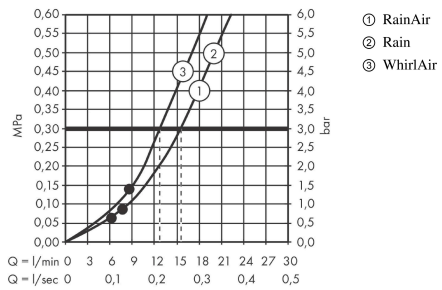

Raindance Select S
Brusersæt 120 3jet med bruserstang 90 cm og sæbeskål
 overflade: Krom Art.Nr.: 27648000

Beskrivelse

Kendetegn

- består af: håndbruser, bruserstang, bruserslange, glider, hylde
- bruserstørrelse: 125 mm
- stråletype: Rain, RainAir, Whirl
- praktisk strålevalg via Select-knappen
- hylde af sikkerhedsglas
- hyldeoverflade: krom
- 90° justerbar håndbruserholder, drejer til venstre og højre, op og ned
- maks. gennemstrømningsmængde ved 3 bar: 15 l/min
- vægmontering: monteres med skruer
- vægbeslag af plastik
- bruserstangstype: flad aluminiumprofil med overflade af sikkerhedsglas
- stang overflade: krom
- stangens form: firkantet
- stangens længde: 945 mm
- 41 mm bred bruserstang
- boreafstand 915 mm
- kugleled forhindrer slangen i at sno sig
- ACS 19 ACC NY 347 France, valide jusqu'au 08.11.2024

Teknologi

Produktbillede

Måltegning

Raindance Select S
Brusersæt 120 3jet med bruserstang 90 cm og sæbeskål
 overflade: Krom Art.Nr.: 27648000

Gennemløbsdiagram

Værdierne for forbruget blev målt praksisorienteret og med de tilsvarende armaturer (termostat/blander/indbygget ventil).