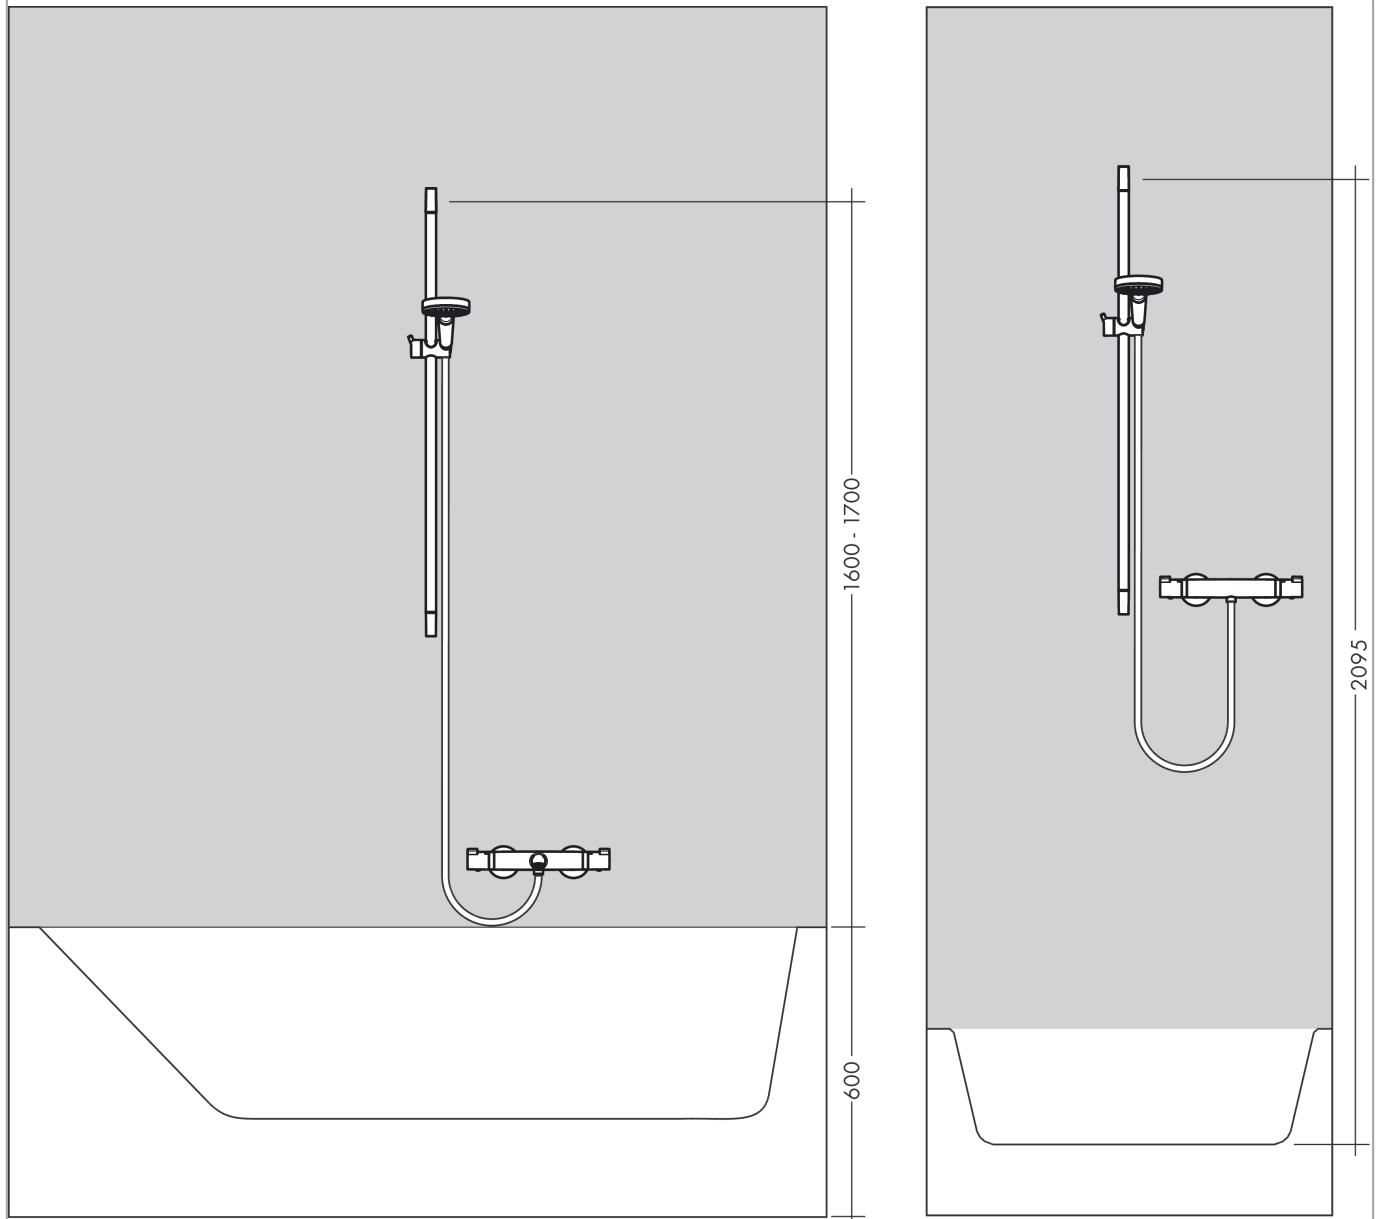

Raindance Select S
Brusersæt 120 3jet med bruserstang 90 cm og sæbeskål
 overflade: Krom Art.Nr.: 27648000

Beskrivelse

Kendetegn

- består af: håndbruser, bruserstang, bruserslange, glider, hylde
- bruserstørrelse: 125 mm
- stråletype: Rain, RainAir, Whirl
- praktisk strålevalg via Select-knappen
- hylde af sikkerhedsglas
- hyldeoverflade: krom
- 90° justerbar håndbruserholder, drejer til venstre og højre, op og ned
- maks. gennemstrømningsmængde ved 3 bar: 15 l/min
- vægmontering: monteres med skruer
- vægbeslag af plastik
- bruserstangstype: flad aluminiumprofil med overflade af sikkerhedsglas
- stang overflade: krom
- stangens form: firkantet
- stangens længde: 945 mm
- 41 mm bred bruserstang
- boreafstand 915 mm
- kugleled forhindrer slangen i at sno sig
- ACS 19 ACC NY 347 France, valide jusqu'au 08.11.2024

Teknologi

Produktbillede

Måltegning

Raindance Select S
Brusersæt 120 3jet med bruserstang 90 cm og sæbeskål
 overflade: Krom Art.Nr.: 27648000

Gennemløbsdiagram

Værdierne for forbruget blev målt praksisorienteret og med de tilsvarende armaturer (termostat/blander/indbygget ventil).

Raindance Select S
Brusersæt 120 3jet med bruserstang 90 cm og sæbeskål
overflade: **Krom** Art.Nr.: **27648000**

Monteringseksempel

Raindance Select S
Brusersæt 120 3jet med bruserstang 90 cm og sæbeskål
overflade: Krom Art.Nr.: 27648000

Sprængskitse

Konstruktionsår: >10/17

Raindance Select S
Brusersæt 120 3jet med bruserstang 90 cm og sæbeskål
 overflade: **Krom** Art.Nr.: **27648000**

Reservedelsliste

Konstruktionsår: >10/17

Pos.	Beskrivelse	Art.Nr.	PC	PU
1	Befæstelsesdele	92841000	3	1
2	Fliseafstandsstykke 7 mm	93124000	4	1
3	Afdækning	93101000	2	1
4	Holdeelement	93673000	6	1
5	Hylde	26511000	98	1
6	Glider kompl.	93100000	15	1
7	Håndbruser	26530000	98	1
8	Filterindsats	97708000	2	1
9	Bruserslange Isiflex'B 1,60 m	28276000	98	1
10	Tætning	98058000	1	1