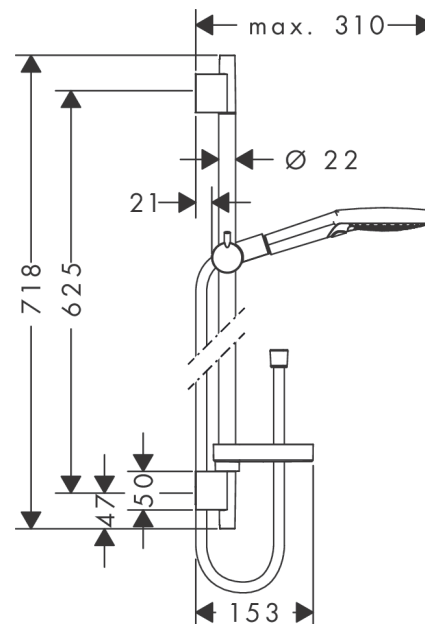

**Raindance Select S**  
**Brusersæt 120 3jet PowderRain med bruserstang 65 cm**  
 overflade: Krom Art.Nr.: 27654000

#### Kendetegn

- består af: håndbruser, bruserstang, bruserslange, glider, sæbeskål
- bruserstørrelse: 125 mm
- stråletype: PowderRain, Rain, Whirl
- praktisk strålevalg via Select-knappen
- 90° justerbar håndbruserholder, drejer til venstre og højre, op og ned
- maks. gennemstrømningsmængde ved 3 bar: 11 l/min
- vægmontering: monteres med skruer
- vægbeslag af plastik
- stangens form: rund
- stangens længde: 718 mm
- diameter på bruserstang: 22 mm
- boreafstand 625 mm
- kugleled forhindrer slangen i at sno sig
- ACS 19 ACC NY 347 France, valide jusqu'au 08.11.2024

### Måltegning

**Raindance Select S**  
**Brusersæt 120 3jet PowderRain med bruserstang 65 cm**  
 overflade: Krom Art.Nr.: 27654000

**Gennemløbsdiagram**

Værdierne for forbruget blev målt praksisorienteret og med de tilsvarende armaturer (termostat/blander/indbygget ventil).

### Reservedelsliste

Konstruktionsår: >04/18

Pos.	Beskrivelse	Art.Nr.	PC	PU
1	Afdækning	97709000	9	1
2	Monteringsbeslag	96275000	3	1
3	Fliseafstandsstykke 7 mm	97450000	98	1
4	Befæstelsesdele	96179000	4	1
5	Glider kompl.	97651000	13	1
6	Hylde Casetta'S	28679000	98	1
7	Spændebånd til Casetta, Ø 22 mm	98717000	1	1
8	Håndbruser	26014000	98	1
9	Sitætning	94246000	1	1
10	Tætning	98058000	1	1
11	Bruserslange Isiflex'B 1,60 m	28276000	98	1