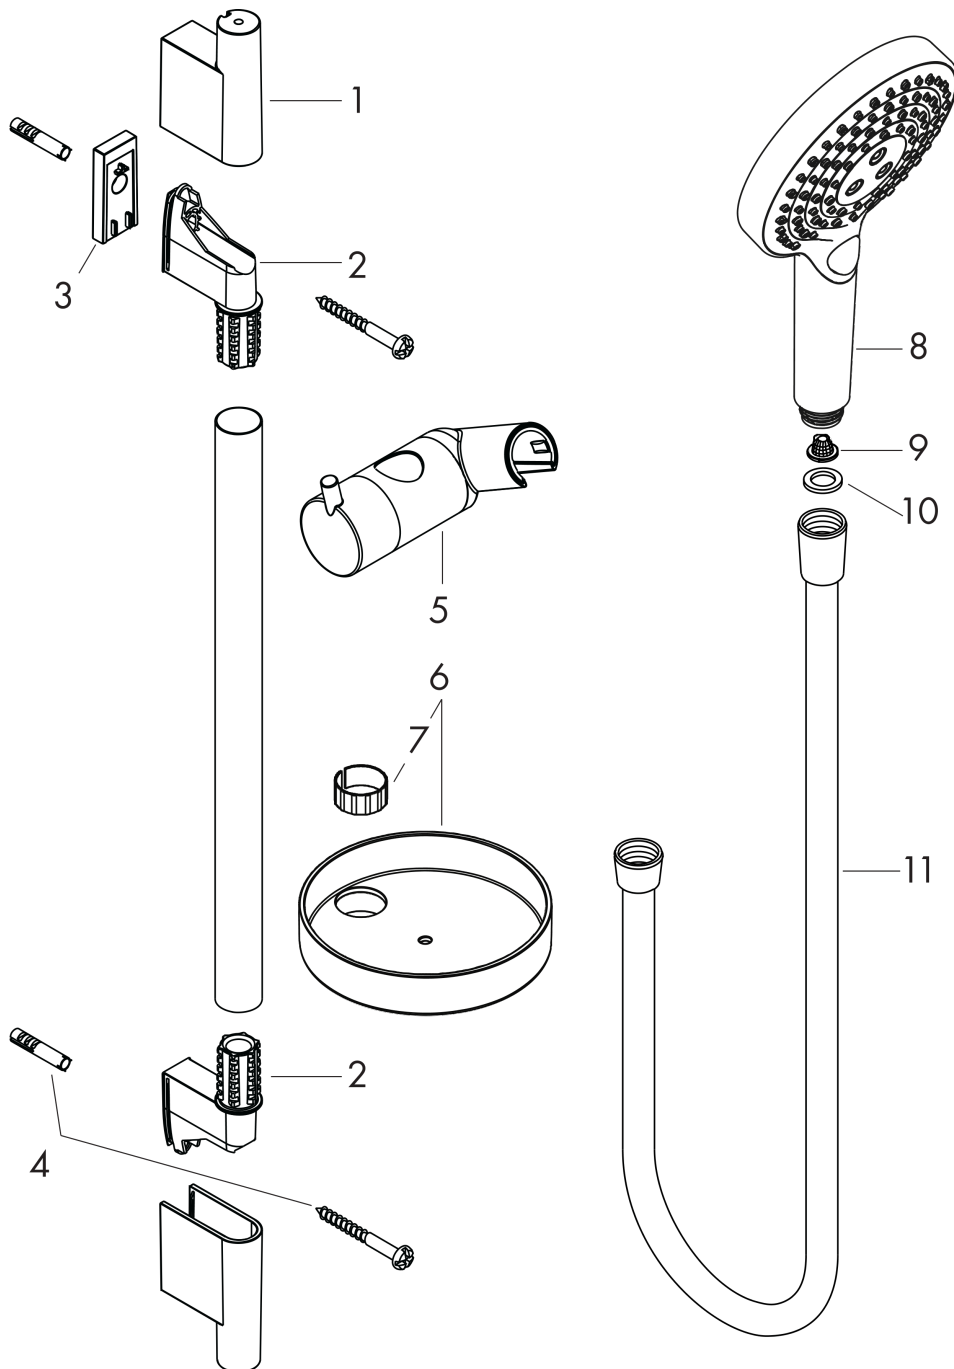

#### Kendetegn

- består af: håndbruser, bruserstang, bruserslange, glider, sæbeskål
- bruserstørrelse: 125 mm
- stråletype: PowderRain, Rain, Whirl
- praktisk strålevalg via Select-knappen
- 90° justerbar håndbruserholder, drejer til venstre og højre, op og ned
- maks. gennemstrømningsmængde ved 3 bar: 11 l/min
- vægmontering: monteres med skruer
- vægbeslag af plastik
- stangens form: rund
- stangens længde: 718 mm
- diameter på bruserstang: 22 mm
- boreafstand 625 mm
- kugleled forhindrer slangen i at sno sig
- ACS 19 ACC NY 347 France, valide jusqu'au 08.11.2024

### Måltegning

**Raindance Select S**  
**Brusersæt 120 3jet PowderRain med bruserstang 65 cm**  
 overflade: Krom Art.Nr.: 27654000

**Gennemløbsdiagram**

Værdierne for forbruget blev målt praksisorienteret og med de tilsvarende armaturer (termostat/blander/indbygget ventil).

**Raindance Select S**  
**Brusersæt 120 3jet PowderRain med bruserstang 65 cm**  
 overflade: **Krom** Art.Nr.: **27654000**

**Sprængskitse**

Konstruktionsår: >04/18

**Raindance Select S**  
**Brusersæt 120 3jet PowderRain med bruserstang 65 cm**  
 overflade: **Krom** Art.Nr.: **27654000**

### Reservedelsliste

Konstruktionsår: >04/18

Pos.	Beskrivelse	Art.Nr.	PC	PU
1	Afdækning	97709000	9	1
2	Monteringsbeslag	96275000	3	1
3	Fliseafstandsstykke 7 mm	97450000	98	1
4	Befæstelsesdele	96179000	4	1
5	Glider kompl.	97651000	13	1
6	Hylde Casetta'S	28679000	98	1
7	Spændebånd til Casetta, Ø 22 mm	98717000	1	1
8	Håndbruser	26014000	98	1
9	Sitætning	94246000	1	1
10	Tætning	98058000	1	1
11	Bruserslange Isiflex'B 1,60 m	28276000	98	1