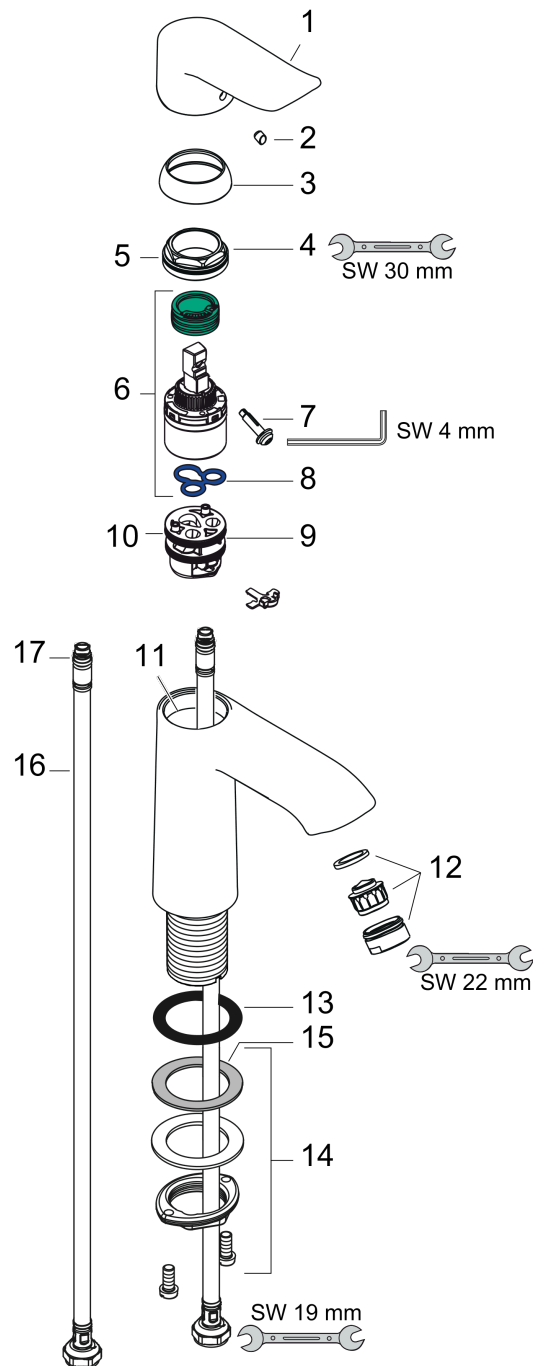

Metris

Mitigeur de lavabo 110, sans tirette ni vidage

Finition: **Chrome** Numéro d'article: **31084000**

Description

Caractéristiques

- ComfortZone: 110
- Longueur du bec: 116 mm
- hauteur du bec: 100 mm
- variante de la poignée: poignée
- type de jet: jet Normal
- débit maximal à 3 bars: 5 l/min
- cartouche céramique
- limiteur de température réglable
- convient aux chauffe-eaux instantanés
- Taxonomie UE: max. 6 l/min - SC (Substantial Contribution)
- P-IX 19412/IO
- DVGW NW-6506CM0347
- ETA VA 1.42/19733
- ACS 22 ACC LY 299 France, valide jusqu'au 07.06.2027
- WRAS 2305009
- JWWA C-501
- KCW-2012-0427_KWWA Korea
- KCW-2012-0427_South Korea_WSW
- Kiwa K6161_Mechanical Mixers EN817
- SVGW 1103-5836
- SINTEF 1743

Technologie

Certificats / Eco-Responsabilité

Photo du produit

Plan géométral

Metris

Mitigeur de lavabo 110, sans tirette ni vidage

Finition: **Chrome** Numéro d'article: **31084000**

Schéma d'écoulement

Metris

Mitigeur de lavabo 110, sans tirette ni vidage

Finition: **Chrome** Numéro d'article: **31084000**

Vue éclatée

Année de construction: >04/17

Metris**Mitigeur de lavabo 110, sans tirette ni vidage**Finition: **Chrome** Numéro d'article: **31084000****Liste des pièces détachées**

Année de construction: >04/17

Pos.	Description	Numéro d'article	GP	UE
1	poignée	95519000	9	1
2	cache vis	96338000	1	1
3	rosace	97406000	6	1
4	écrou à six pans	97209000	5	1
5	joint torique 32x2	98193000	1	1
6	cartouche cpl.	92730000	11	1
7	vis	95140000	2	1
8	joint	95008000	3	1
9	adapteur pour cartouche	98750000	4	1
10	joint torique 30x2	98186000	1	1
11	joint torique 35x2	92604000	2	1
12	mousseur M24x1 (5 l/min)	13185000	98	1
13	manchon	98749000	2	1
14	fixation cpl. (Ø 32)	13961000	7	1
15	anneau plastique	97548000	1	1
16	flexible de raccordement 450 mm M8x0,75 G3/8	97206000	8	1
17	joint torique 6,6x1,6	93019000	1	1
a	rallonge 35mm pour fixation	13898000	12	1