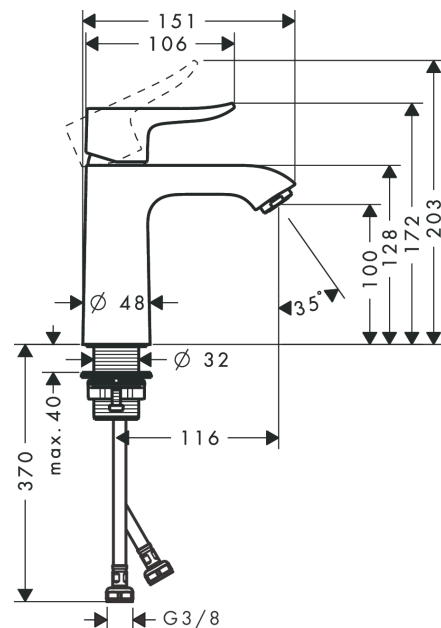

Metris

Mitigeur de lavabo 110, sans tirette ni vidage

Finition: **Chrome** Numéro d'article: **31084000**

Description

Caractéristiques

- ComfortZone: 110
- Longueur du bec: 116 mm
- hauteur du bec: 100 mm
- variante de la poignée: poignée
- type de jet: jet Normal
- débit maximal à 3 bars: 5 l/min
- cartouche céramique
- limiteur de température réglable
- convient aux chauffe-eaux instantanés
- Taxonomie UE: max. 6 l/min - SC (Substantial Contribution)
- P-IX 19412/IO
- DVGW NW-6506CM0347
- ETA VA 1.42/19733
- ACS 22 ACC LY 299 France, valide jusqu'au 07.06.2027
- WRAS 2305009
- JWWA C-501
- KCW-2012-0427_KWWA Korea
- KCW-2012-0427_South Korea_WSW
- Kiwa K6161_Mechanical Mixers EN817
- SVGW 1103-5836
- SINTEF 1743

Technologie

Certificats / Eco-Responsabilité

Photo du produit

Plan géométral

Metris

Mitigeur de lavabo 110, sans tirette ni vidage

Finition: **Chrome** Numéro d'article: **31084000**

Schéma d'écoulement

Metris

Mitigeur de lavabo 110, sans tirette ni vidage

Finition: **Chrome** Numéro d'article: **31084000**

Vue éclatée

Année de construction: >04/17

Metris**Mitigeur de lavabo 110, sans tirette ni vidage**Finition: **Chrome** Numéro d'article: **31084000****Liste des pièces détachées**

Année de construction: >04/17

Pos.	Description	Numéro d'article	GP	UE
1	poignée	95519000	9	1
2	cache vis	96338000	1	1
3	rosace	97406000	6	1
4	écrou à six pans	97209000	5	1
5	joint torique 32x2	98193000	1	1
6	cartouche cpl.	92730000	11	1
7	vis	95140000	2	1
8	joint	95008000	3	1
9	adapteur pour cartouche	98750000	4	1
10	joint torique 30x2	98186000	1	1
11	joint torique 35x2	92604000	2	1
12	mousseur M24x1 (5 l/min)	13185000	98	1
13	manchon	98749000	2	1
14	fixation cpl. (Ø 32)	13961000	7	1
15	anneau plastique	97548000	1	1
16	flexible de raccordement 450 mm M8x0,75 G3/8	97206000	8	1
17	joint torique 6,6x1,6	93019000	1	1
a	rallonge 35mm pour fixation	13898000	12	1