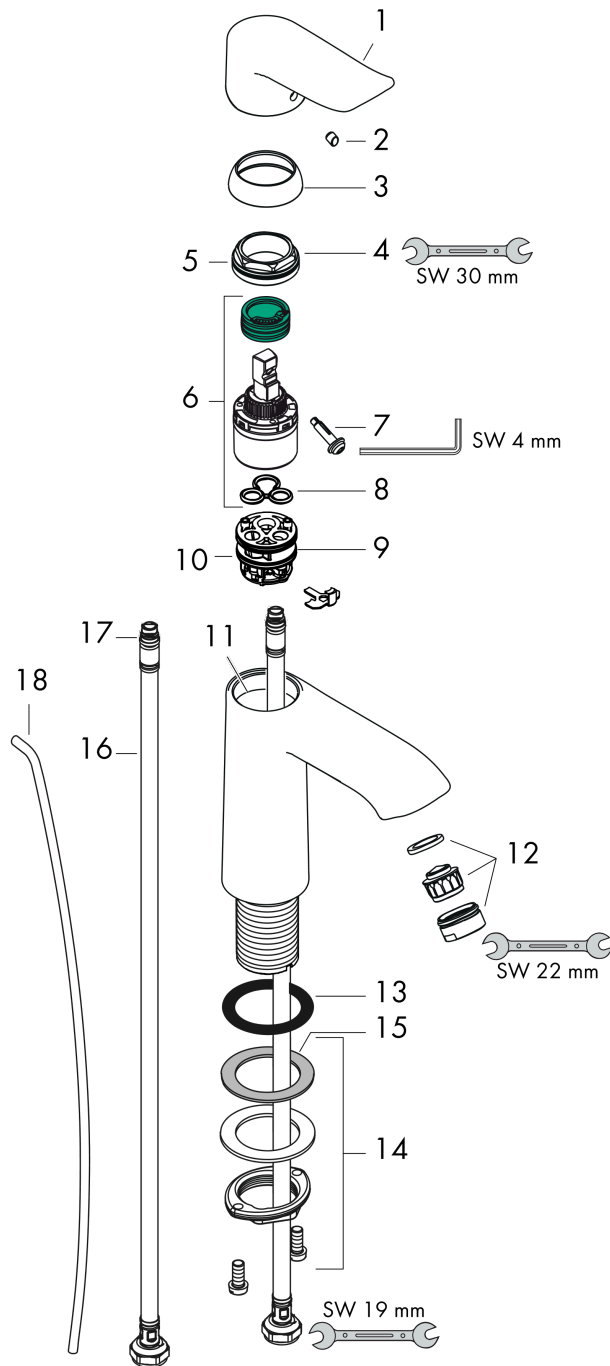

Metris

Mitigeur de lavabo 110 Eco CH3 CoolStart , avec tirette et vidage

Finition: **Chrome** Numéro d'article: **31121000**

Description

Caractéristiques

- comprenant: mitigeur de lavabo, garniture de vidage
- ComfortZone 110
- Longueur du bec: 116 mm
- hauteur du bec: 100 mm
- variante de la poignée: poignée
- type de jet: jet Normal
- débit maximal à 3 bars: 5 l/min
- cartouche céramique
- limiteur de température réglable
- convient aux chauffe-eaux instantanés
- garniture de vidage 1¼
- matériau de la garniture de vidage: métallique
- E00, CH3, A3, U3
- CoolStart : démarrage en eau froide en position de poignée centrée
- Taxonomie UE: max. 6 l/min - SC (Substantial Contribution)
- ETA VA 1.42/19733
- ACS 22 ACC LY 299 France, valide jusqu'au 07.06.2027
- NF077_375-M1
- WRAS 2305009
- JWWA C-501
- SINTEF 1743

Metris

Mitigeur de lavabo 110 Eco CH3 CoolStart , avec tirette et vidage

Finition: **Chrome** Numéro d'article: **31121000**

Vue éclatée

Année de construction: >04/17

Metris**Mitigeur de lavabo 110 Eco CH3 CoolStart , avec tirette et vidage**Finition: **Chrome** Numéro d'article: **31121000****Liste des pièces détachées**

Année de construction: >04/17

Pos.	Description	Numéro d'article	GP	UE
1	poignée	98338000	11	1
2	cache vis	96338000	1	1
3	rosace	97406000	6	1
4	écrou à six pans	97209000	5	1
5	joint torique 32x2	98193000	1	1
6	cartouche cpl.	92730000	11	1
7	vis	95140000	2	1
8	joint	95008000	3	1
9	adapteur pour cartouche	98324000	5	1
10	joint torique 30x2	98186000	1	1
11	joint torique 35x2	92604000	2	1
12	mousseur M24x1 (5 l/min)	13185000	98	1
13	manchon	98749000	2	1
14	fixation cpl. (Ø 32)	13961000	7	1
15	anneau plastique	97548000	1	1
16	flexible de raccordement 450 mm M8x0,75 G3/8	97206000	8	1
17	joint torique 6,6x1,6	93019000	1	1
18	tirette	96657000	4	1
a	vidage lavabo	94139000	98	1
b	rallonge 35mm pour fixation	13898000	12	1