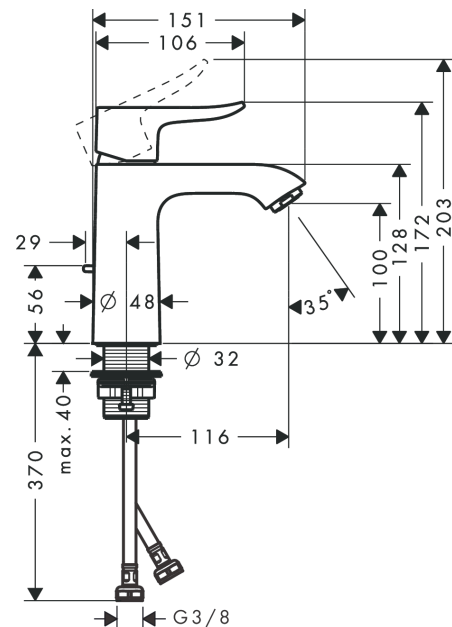

Metris

Mitigeur de lavabo 110 Eco CH3 CoolStart , avec tirette et vidage

Finition: **Chrome** Numéro d'article: **31121000**

Description

Caractéristiques

- comprenant: mitigeur de lavabo, garniture de vidage
- ComfortZone 110
- Longueur du bec: 116 mm
- hauteur du bec: 100 mm
- variante de la poignée: poignée
- type de jet: jet Normal
- débit maximal à 3 bars: 5 l/min
- cartouche céramique
- limiteur de température réglable
- convient aux chauffe-eaux instantanés
- garniture de vidage 1¼
- matériau de la garniture de vidage: métallique
- E00, CH3, A3, U3
- CoolStart : démarrage en eau froide en position de poignée centrée
- Taxonomie UE: max. 6 l/min - SC (Substantial Contribution)
- ETA VA 1.42/19733
- ACS 22 ACC LY 299 France, valide jusqu'au 07.06.2027
- NF077_375-M1
- WRAS 2305009
- JWWA C-501
- SINTEF 1743

Technologie

Certificats / Eco-Responsabilité

Photo du produit

Plan géométral

Metris

Mitigeur de lavabo 110 Eco CH3 CoolStart , avec tirette et vidage

Finition: **Chrome** Numéro d'article: **31121000**

Schéma d'écoulement

Année de construction: >04/17

Pos.	Description	Numéro d'article	GP	UE
1	poignée	98338000	11	1
2	cache vis	96338000	1	1
3	rosace	97406000	6	1
4	écrou à six pans	97209000	5	1
5	joint torique 32x2	98193000	1	1
6	cartouche cpl.	92730000	11	1
7	vis	95140000	2	1
8	joint	95008000	3	1
9	adapteur pour cartouche	98324000	5	1
10	joint torique 30x2	98186000	1	1
11	joint torique 35x2	92604000	2	1
12	mousseur M24x1 (5 l/min)	13185000	98	1
13	manchon	98749000	2	1
14	fixation cpl. (Ø 32)	13961000	7	1
15	anneau plastique	97548000	1	1
16	flexible de raccordement 450 mm M8x0,75 G3/8	97206000	8	1
17	joint torique 6,6x1,6	93019000	1	1
18	tirette	96657000	4	1
a	vidage lavabo	94139000	98	1
b	rallonge 35mm pour fixation	13898000	12	1