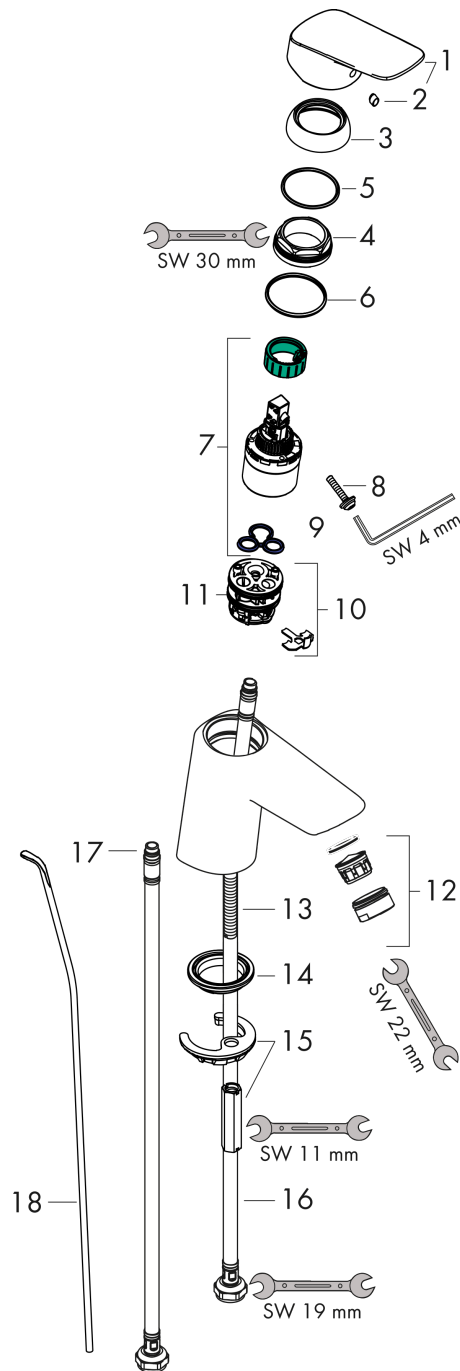

Logis

Mitigeur de lavabo 70 CH3 CoolStart, avec tirette et vidage synthétique

Finition: **Chrome** Numéro d'article: **71072000**

Description

Caractéristiques

- comprenant: mitigeur de lavabo, garniture de vidage
- ComfortZone 70
- Longueur du bec: 107 mm
- hauteur du bec: 67 mm
- variante de la poignée: poignée
- type de jet: jet Normal
- débit maximal à 3 bars: 5 l/min
- cartouche céramique
- limiteur de température réglable
- convient aux chauffe-eaux instantanés
- garniture de vidage 1¼
- matériau de la garniture de vidage: synthétique
- CoolStart : démarrage en eau froide en position de poignée centrée
- Taxonomie UE: max. 6 l/min - SC (Substantial Contribution)
- DVGW NW-6506CP0553
- ETA VA1.42/20391
- ACS 22 ACC LY 299 France, valide jusqu'au 07.06.2027
- NF077_375-M1
- WRAS 2107044
- JWWA C-501
- Kiwa K6161_Mechanical Mixers EN817
- SVGW 1409-6309
- SINTEF 3077

Schéma d'écoulement

Logis

Mitigeur de lavabo 70 CH3 CoolStart, avec tirette et vidage synthétique

Finition: **Chrome** Numéro d'article: **71072000**

Vue éclatée

Année de construction: >03/17

Logis

Mitigeur de lavabo 70 CH3 CoolStart, avec tirette et vidage synthétique

Finition: **Chrome** Numéro d'article: **71072000**

Liste des pièces détachées

Année de construction: >03/17

Pos.	Description	Numéro d'article	GP	UE
1	poignée	92236000	11	1
2	cache vis	96338000	1	1
3	rosace	97406000	6	1
4	écrou à six pans	97209000	5	1
5	joint torique 32x2	98193000	1	1
6	joint torique 35x2	92604000	2	1
7	cartouche cpl.	92730000	11	1
8	vis	95140000	2	1
9	joint	95008000	3	1
10	adapteur pour cartouche	98324000	5	1
11	joint torique 30x2	98186000	1	1
12	mousseur M24x1 (5 l/min)	92372000	6	1
13	vis M8 x 68	97736000	2	1
14	joint Ø 42	98722000	2	1
15	fixation cpl.	96016000	8	1
16	flexible de raccordement 450 mm M8x0,75 G3/8	97206000	8	1
17	joint torique 6,6x1,6	93019000	1	1
18	tirette	96657000	4	1
a	vidage lavabo	92168000	9	1