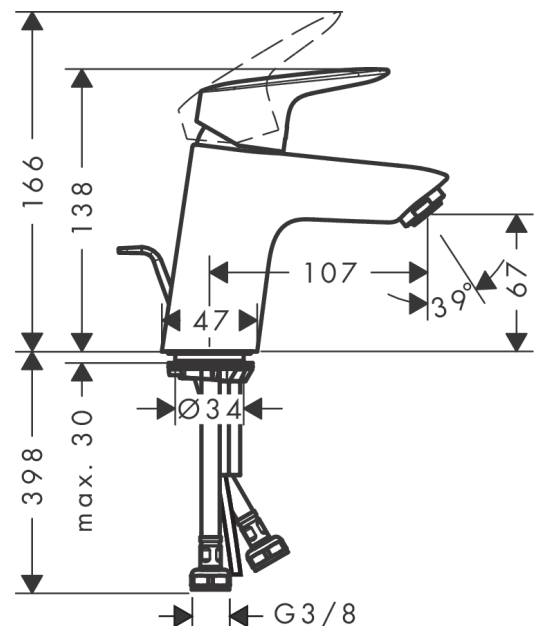

Logis

Mitigeur de lavabo 70 CH3 CoolStart, avec tirette et vidage synthétique

Finition: **Chrome** Numéro d'article: **71072000**

Description

Caractéristiques

- comprenant: mitigeur de lavabo, garniture de vidage
- ComfortZone 70
- Longueur du bec: 107 mm
- hauteur du bec: 67 mm
- variante de la poignée: poignée
- type de jet: jet Normal
- débit maximal à 3 bars: 5 l/min
- cartouche céramique
- limiteur de température réglable
- convient aux chauffe-eaux instantanés
- garniture de vidage 1¼
- matériau de la garniture de vidage: synthétique
- CoolStart : démarrage en eau froide en position de poignée centrée
- Taxonomie UE: max. 6 l/min - SC (Substantial Contribution)
- DVGW NW-6506CP0553
- ETA VA1.42/20391
- ACS 22 ACC LY 299 France, valide jusqu'au 07.06.2027
- NF077_375-M1
- WRAS 2107044
- JWWA C-501
- Kiwa K6161_Mechanical Mixers EN817
- SVGW 1409-6309
- SINTEF 3077

Technologie

Certificats / Eco-Responsabilité

Photo du produit

Plan géométral

Logis

Mitigeur de lavabo 70 CH3 CoolStart, avec tirette et vidage synthétique

Finition: **Chrome** Numéro d'article: **71072000**

Finition: **Chrome** Numéro d'article: **71072000**

Liste des pièces détachées

Année de construction: >03/17

Pos.	Description	Numéro d'article	GP	UE
1	poignée	92236000	11	1
2	cache vis	96338000	1	1
3	rosace	97406000	6	1
4	écrou à six pans	97209000	5	1
5	joint torique 32x2	98193000	1	1
6	joint torique 35x2	92604000	2	1
7	cartouche cpl.	92730000	11	1
8	vis	95140000	2	1
9	joint	95008000	3	1
10	adapteur pour cartouche	98324000	5	1
11	joint torique 30x2	98186000	1	1
12	mousseur M24x1 (5 l/min)	92372000	6	1
13	vis M8 x 68	97736000	2	1
14	joint Ø 42	98722000	2	1
15	fixation cpl.	96016000	8	1
16	flexible de raccordement 450 mm M8x0,75 G3/8	97206000	8	1
17	joint torique 6,6x1,6	93019000	1	1
18	tirette	96657000	4	1
a	vidage lavabo	92168000	9	1