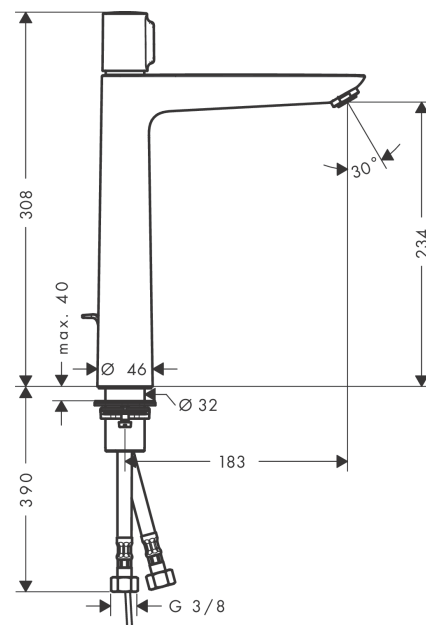

Talis Select E

Mitigeur de lavabo 240, avec tirette et vidage

Finition: **Chrome** Numéro d'article: **71752000**

Description

Caractéristiques

- comprenant: Mitigeur de lavabo, garniture de vidage
- ComfortZone 240
- Longueur du bec: 183 mm
- hauteur du bec: 234 mm
- variante de la poignée: poignée cylindrique
- type de jet: jet Normal
- débit maximal à 3 bars: 5 l/min
- ouverture/fermeture du débit par simple pression du bouton Select
- limiteur de température réglable
- convient aux chauffe-eaux instantanés
- garniture de vidage 1¼
- matériau de la garniture de vidage: métallique
- Taxonomie UE: max. 6 l/min - SC (Substantial Contribution)
- PA-IX 28944/IO
- ETA VA 1.42/20842
- ACS 22 ACC LY 319 France, valide jusqu'au 07.06.2027
- WRAS 2205048
- KCW-2012-0426_South Korea_WOM
- Belg 21-260-27.1

Technologie

Photo du produit

Plan géométral

Talis Select E
Mitigeur de lavabo 240, avec tirette et vidage
 Finition: **Chrome** Numéro d'article: **71752000**

Schéma d'écoulement

Talis Select E
Mitigeur de lavabo 240, avec tirette et vidage
 Finition: **Chrome** Numéro d'article: **71752000**

Pos.	Description	Numéro d'article	GP	UE
1	poignée	92525000	12	1
2	adapteur pour poignée	92526000	7	1
3	écrou à six pans	92528000	11	1
4	joint torique 27x1,5	92527000	4	1
5	cartouche cpl.	92529000	14	1
6	joint torique 28x2	98194000	1	1
7	adapteur pour cartouche	98866000	8	1
8	joint torique 23x2	98398000	1	1
9	mousseur M24x1 (5 l/min)	13185000	98	1
10	manchon	98749000	2	1
12	fixation cpl. (Ø 32)	13961000	7	1
11	anneau plastique	97548000	1	1
13	tirette	96657000	4	1
14	flexible de raccordement 600 mm M8x0,75 G3/8	95664000	8	1
15	joint torique 7x1,5	98422000	1	1
16	clapet anti-retour DW 10	96456000	3	1
17	filtre	92532000	3	1
18	set de joint plat	92533000	1	1
a	vidage lavabo	94139000	98	1
b	rallonge 35mm pour fixation	13898000	12	1