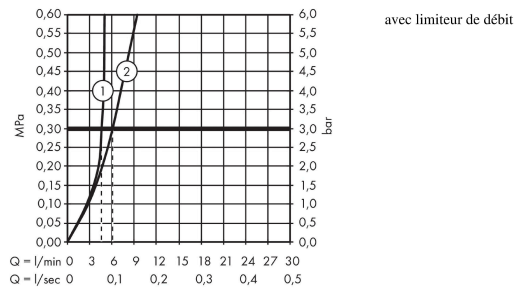

Technologie

Photo du produit

Plan géométral

Talis Select E
Mitigeur de lavabo 240, avec tirette et vidage
 Finition: **Chrome** Numéro d'article: **71752000**

Schéma d'écoulement

Talis Select E
Mitigeur de lavabo 240, avec tirette et vidage
 Finition: **Chrome** Numéro d'article: **71752000**