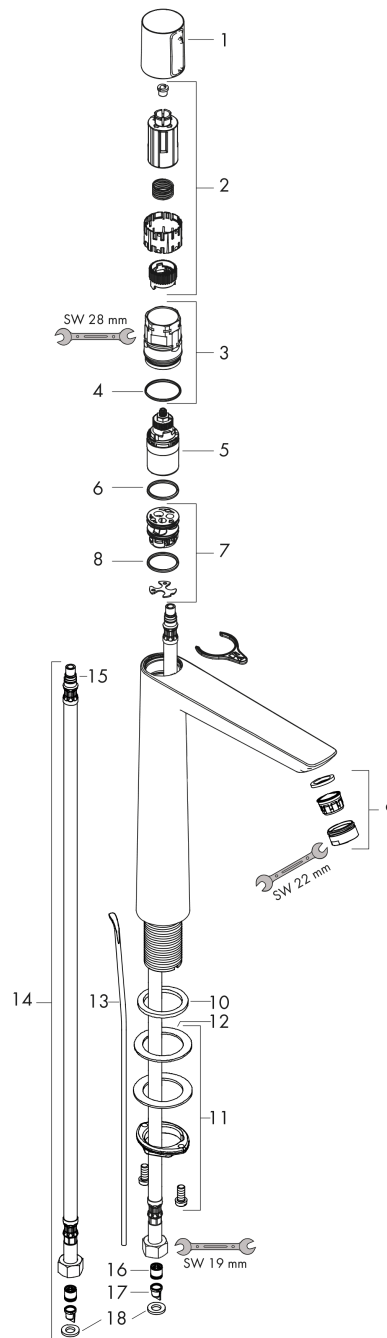

Talis Select E

Mitigeur de lavabo 240, avec tirette et vidage

Finition: **Chrome** Numéro d'article: **71752000**

Description

Caractéristiques

- comprenant: Mitigeur de lavabo, garniture de vidage
- ComfortZone 240
- Longueur du bec: 183 mm
- hauteur du bec: 234 mm
- variante de la poignée: poignée cylindrique
- type de jet: jet Normal
- débit maximal à 3 bars: 5 l/min
- ouverture/fermeture du débit par simple pression du bouton Select
- limiteur de température réglable
- convient aux chauffe-eaux instantanés
- garniture de vidage 1¼
- matériau de la garniture de vidage: métallique
- Taxonomie UE: max. 6 l/min - SC (Substantial Contribution)
- PA-IX 28944/IO
- ETA VA 1.42/20842
- ACS 22 ACC LY 319 France, valide jusqu'au 07.06.2027
- WRAS 2205048
- KCW-2012-0426_South Korea_WOM
- Belg 21-260-27.1

Vue éclatée

Année de construction: >05/18

Talis Select E
Mitigeur de lavabo 240, avec tirette et vidage
 Finition: **Chrome** Numéro d'article: **71752000**

Liste des pièces détachées

Année de construction: >05/18

Pos.	Description	Numéro d'article	GP	UE
1	poignée	92525000	12	1
2	adapteur pour poignée	92526000	7	1
3	écrou à six pans	92528000	11	1
4	joint torique 27x1,5	92527000	4	1
5	cartouche cpl.	92529000	14	1
6	joint torique 28x2	98194000	1	1
7	adapteur pour cartouche	98866000	8	1
8	joint torique 23x2	98398000	1	1
9	mousseur M24x1 (5 l/min)	13185000	98	1
10	manchon	98749000	2	1
12	fixation cpl. (Ø 32)	13961000	7	1
11	anneau plastique	97548000	1	1
13	tirette	96657000	4	1
14	flexible de raccordement 600 mm M8x0,75 G3/8	95664000	8	1
15	joint torique 7x1,5	98422000	1	1
16	clapet anti-retour DW 10	96456000	3	1
17	filtre	92532000	3	1
18	set de joint plat	92533000	1	1
a	vidage lavabo	94139000	98	1
b	rallonge 35mm pour fixation	13898000	12	1