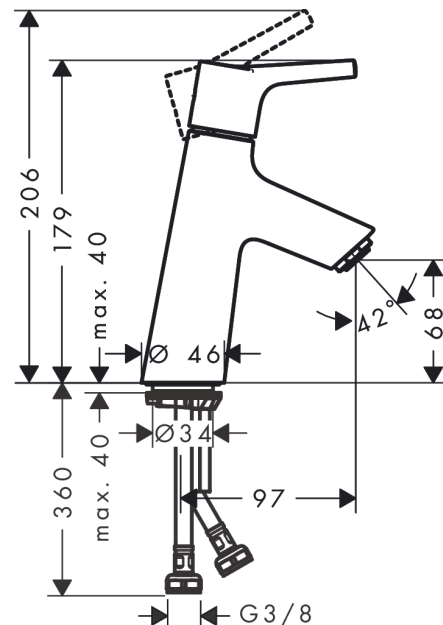

Talis S**1-grebs håndvaskarmatur 80 med push-open bundventil**overflade: **Krom** Art.Nr.: **72011000****Beskrivelse****Kendetegn**

- består af: 1-grebs håndvaskarmatur, bundventil
- ComfortZone: 80
- fremspring: 97 mm
- tudhøjde: 68 mm
- grebsvariant: pin-greb
- stråletype: normalstråle
- maks. gennemstrømningsmængde ved 3 bar: 5 l/min
- keramisk kartusche
- justerbar temperaturbegrænsning
- push-open bundventil G 1¼
- bundventil materiale: metal
- EU-taksonomi: maks. 6 l/min - Substantial Contribution (SC)
- PA-IX 28945/IO
- ACS 22 ACC LY 411, valide jusqu'au 22.06.2027
- WRAS 2110027
- KCW-2012-0426_South Korea_WOM
- SINTEF 1834

Teknologi**Certifikater / Bæredygtighed****Produktbillede****Måltegning**

Talis S
1-grebs håndvaskarmatur 80 med push-open bundventil
 overflade: **Krom** Art.Nr.: **72011000**

Sprængskitse

Konstruktionsår: >05/17

Talis S**1-grebs håndvaskarmatur 80 med push-open bundventil**overflade: **Krom** Art.Nr.: **72011000****Reservedelsliste**

Konstruktionsår: >05/17

Pos.	Beskrivelse	Art.Nr.	PC	PU
1	Greb	92626000	8	1
2	Grebprop	95704000	1	1
3	Kappe	92625000	8	1
4	Møtrik	92627000	6	1
5	O-ring 27x1,5	92527000	4	1
6	Kartusche kpl.	97685000	11	1
7	Tætning	98865000	8	1
8	Adapter til kartusche	92628000	6	1
9	Adapter til kartusche	98866000	8	1
10	O-ring 23x2	98398000	1	1
11	Luftblander M24x1 (5 l/min)	13185000	98	1
12	Skrue M8 x 68	97736000	2	1
13	Tætning Ø 42	98722000	2	1
14	Befæstigelse med omløber kpl.	96016000	8	1
15	Tilslutningsslange 450 mm M8x0,75 G3/8	97206000	8	1
16	O-ring 6,6x1,6	93019000	1	1
a	Push-open bundventil	50100000	98	1