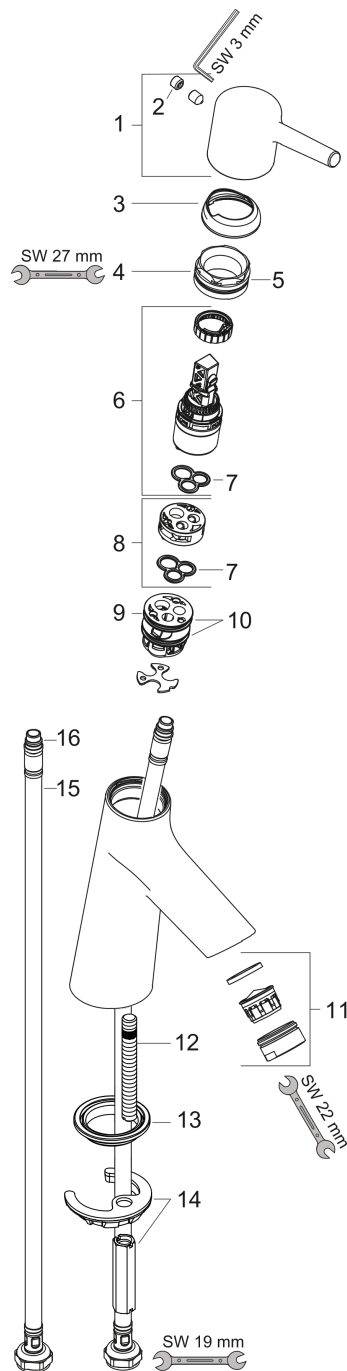

Talis S**1-grebs håndvaskarmatur 80 med push-open bundventil**overflade: **Krom** Art.Nr.: **72011000****Beskrivelse****Kendetegn**

- består af: 1-grebs håndvaskarmatur, bundventil
- ComfortZone: 80
- fremspring: 97 mm
- tudhøjde: 68 mm
- grebsvariant: pin-greb
- stråletype: normalstråle
- maks. gennemstrømningsmængde ved 3 bar: 5 l/min
- keramisk kartusche
- justerbar temperaturbegrænsning
- push-open bundventil G 1¼
- bundventil materiale: metal
- EU-taksonomi: maks. 6 l/min - Substantial Contribution (SC)
- PA-IX 28945/IO
- ACS 22 ACC LY 411, valide jusqu'au 22.06.2027
- WRAS 2110027
- KCW-2012-0426_South Korea_WOM
- SINTEF 1834

Teknologi**Certifikater / Bæredygtighed****Produktbillede****Måltegning**

Talis S
1-grebs håndvaskarmatur 80 med push-open bundventil
 overflade: **Krom** Art.Nr.: **72011000**

Sprængskitse

Konstruktionsår: >05/17

Talis S**1-grebs håndvaskarmatur 80 med push-open bundventil**overflade: **Krom** Art.Nr.: **72011000****Reservedelsliste**

Konstruktionsår: >05/17

Pos.	Beskrivelse	Art.Nr.	PC	PU
1	Greb	92626000	8	1
2	Grebprop	95704000	1	1
3	Kappe	92625000	8	1
4	Møtrik	92627000	6	1
5	O-ring 27x1,5	92527000	4	1
6	Kartusche kpl.	97685000	11	1
7	Tætning	98865000	8	1
8	Adapter til kartusche	92628000	6	1
9	Adapter til kartusche	98866000	8	1
10	O-ring 23x2	98398000	1	1
11	Luftblander M24x1 (5 l/min)	13185000	98	1
12	Skrue M8 x 68	97736000	2	1
13	Tætning Ø 42	98722000	2	1
14	Befæstigelse med omløber kpl.	96016000	8	1
15	Tilslutningsslange 450 mm M8x0,75 G3/8	97206000	8	1
16	O-ring 6,6x1,6	93019000	1	1
a	Push-open bundventil	50100000	98	1