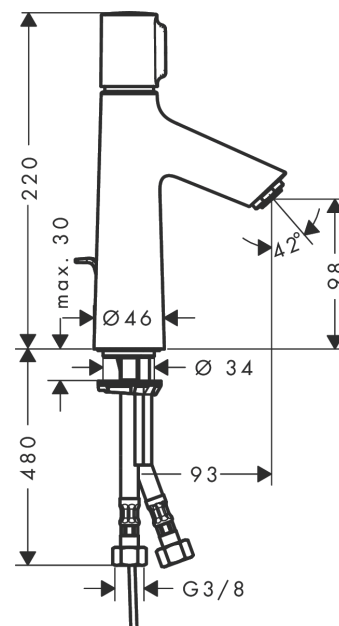

Talis Select S

Mitigeur de lavabo 100, avec tirette et vidage

Finition: **Chrome** Numéro d'article: **72042000**

Description

Caractéristiques

- comprenant: Mitigeur de lavabo, garniture de vidage
- ComfortZone 100
- Longueur du bec: 93 mm
- hauteur du bec: 98 mm
- variante de la poignée: poignée
- type de jet: jet Normal
- débit maximal à 3 bars: 5 l/min
- ouverture/fermeture du débit par simple pression du bouton Select
- limiteur de température réglable
- convient aux chauffe-eaux instantanés
- garniture de vidage 1¼
- matériau de la garniture de vidage: métallique
- Taxonomie UE: max. 6 l/min - SC (Substantial Contribution)
- PA-IX 28952/IO
- ETA VA 1.42/20843
- ACS 22 ACC LY 319 France, valide jusqu'au 07.06.2027
- WRAS 2205048
- JWWA C-501
- KCW-2012-0426_South Korea_WOM
- Belg 21-260-27.1

Technologie

Certificats / Eco-Responsabilité

Photo du produit

Plan géométral

Talis Select S
Mitigeur de lavabo 100, avec tirette et vidage
 Finition: **Chrome** Numéro d'article: **72042000**

Schéma d'écoulement

Liste des pièces détachées

Année de construction: >03/18

Pos.	Description	Numéro d'article	GP	UE
1	poignée	92525000	12	1
2	adapteur pour poignée	92526000	7	1
3	écrou à six pans	92528000	11	1
4	joint torique 27x1,5	92527000	4	1
5	cartouche cpl.	92529000	14	1
6	adapteur pour cartouche	98866000	8	1
7	joint torique 23x2	98398000	1	1
8	mousseur M24x1 (5 l/min)	13185000	98	1
9	vis M8 x 68	97736000	2	1
10	joint Ø 42	98722000	2	1
11	fixation cpl.	96016000	8	1
12	flexible de raccordement 600 mm M8x0,75 G3/8	95664000	8	1
13	joint torique 7x1,5	98422000	1	1
14	set de joint plat	92533000	1	1
15	filtre	92532000	3	1
16	clapet anti-retour DW 10	96456000	3	1
17	tirette	96657000	4	1
a	vidage lavabo	94139000	98	1