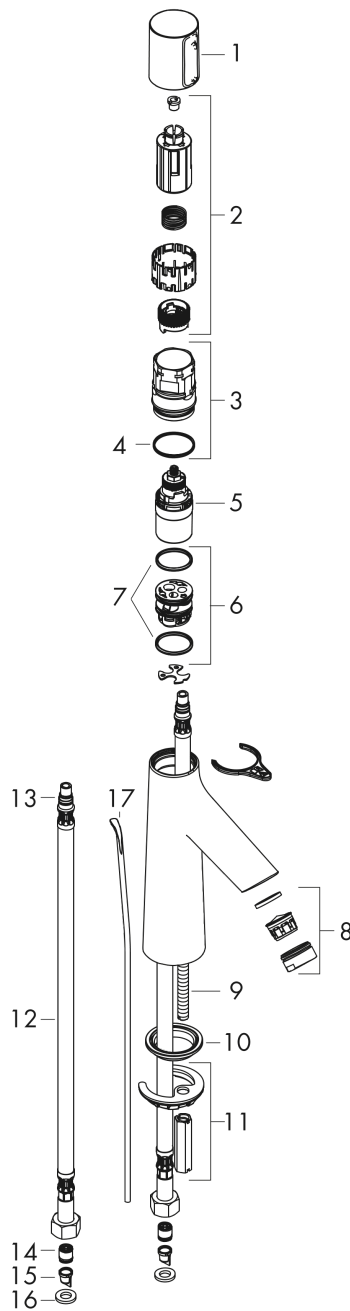

Talis Select S
Mitigeur de lavabo 100, avec tirette et vidage
Finition: **Chrome** Numéro d'article: **72042000**

Vue éclatée

Année de construction: >03/18

Talis Select S
Mitigeur de lavabo 100, avec tirette et vidage
Finition: **Chrome** Numéro d'article: **72042000**

Liste des pièces détachées

Année de construction: >03/18

Pos.	Description	Numéro d'article	GP	UE
1	poignée	92525000	12	1
2	adapteur pour poignée	92526000	7	1
3	écrou à six pans	92528000	11	1
4	joint torique 27x1,5	92527000	4	1
5	cartouche cpl.	92529000	14	1
6	adapteur pour cartouche	98866000	8	1
7	joint torique 23x2	98398000	1	1
8	mousseur M24x1 (5 l/min)	13185000	98	1
9	vis M8 x 68	97736000	2	1
10	joint Ø 42	98722000	2	1
11	fixation cpl.	96016000	8	1
12	flexible de raccordement 600 mm M8x0,75 G3/8	95664000	8	1
13	joint torique 7x1,5	98422000	1	1
14	set de joint plat	92533000	1	1
15	filtre	92532000	3	1
16	clapet anti-retour DW 10	96456000	3	1
17	tirette	96657000	4	1
a	vidage lavabo	94139000	98	1