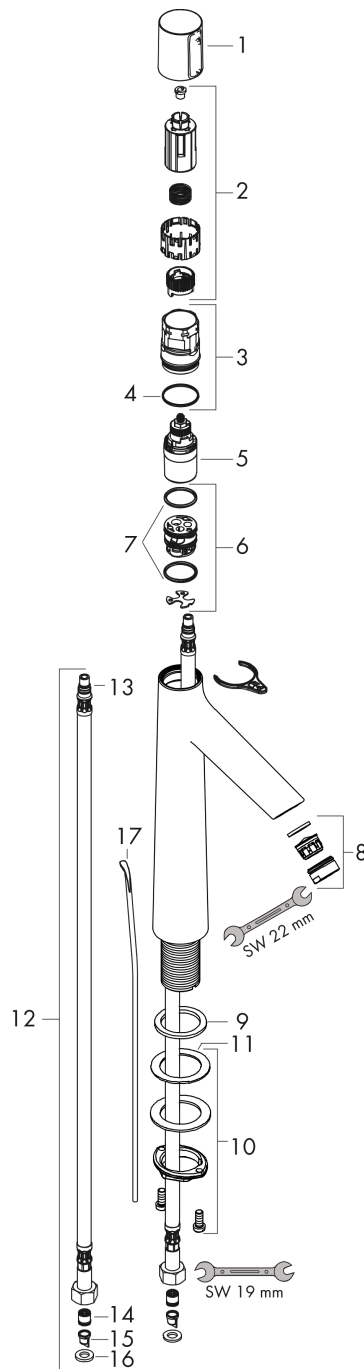

Talis Select S

Mitigeur de lavabo 190, avec tirette et vidage

Finition: **Chrome** Numéro d'article: **72044000**

Description

Caractéristiques

- comprenant: Mitigeur de lavabo, garniture de vidage
- ComfortZone: 190
- Longueur du bec: 131 mm
- hauteur du bec: 179 mm
- variante de la poignée: poignée
- type de jet: jet Normal
- débit maximal à 3 bars: 5 l/min
- ouverture/fermeture du débit par simple pression du bouton Select
- limiteur de température réglable
- convient aux chauffe-eaux instantanés
- garniture de vidage 1¼
- matériau de la garniture de vidage: métallique
- Taxonomie UE: max. 6 l/min - SC (Substantial Contribution)
- PA-IX 28952/IO
- ETA VA 1.42/20843
- ACS 22 ACC LY 319 France, valide jusqu'au 07.06.2027
- WRAS 2205048
- JWWA C-501
- KCW-2012-0426_South Korea_WOM
- Belg 21-260-27.1

Technologie

Photo du produit

Plan géométral

Talis Select S
Mitigeur de lavabo 190, avec tirette et vidage
 Finition: **Chrome** Numéro d'article: **72044000**

Schéma d'écoulement

Talis Select S
Mitigeur de lavabo 190, avec tirette et vidage
 Finition: **Chrome** Numéro d'article: **72044000**

Vue éclatée

Année de construction: >03/18

Talis Select S**Mitigeur de lavabo 190, avec tirette et vidage**Finition: **Chrome** Numéro d'article: **72044000****Liste des pièces détachées**

Année de construction: >03/18