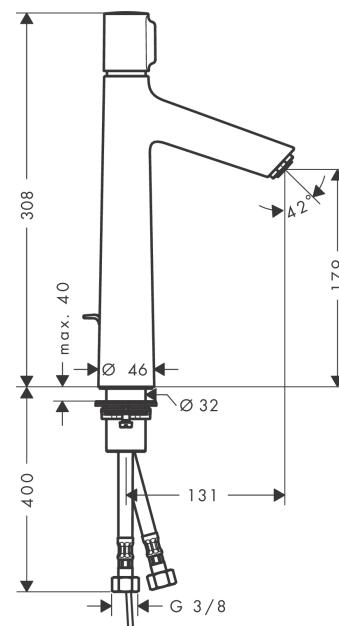

Talis Select S

Mitigeur de lavabo 190, avec tirette et vidage

Finition: **Chrome** Numéro d'article: **72044000**

Description

Caractéristiques

- comprenant: Mitigeur de lavabo, garniture de vidage
- ComfortZone: 190
- Longueur du bec: 131 mm
- hauteur du bec: 179 mm
- variante de la poignée: poignée
- type de jet: jet Normal
- débit maximal à 3 bars: 5 l/min
- ouverture/fermeture du débit par simple pression du bouton Select
- limiteur de température réglable
- convient aux chauffe-eaux instantanés
- garniture de vidage 1¼
- matériau de la garniture de vidage: métallique
- Taxonomie UE: max. 6 l/min - SC (Substantial Contribution)
- PA-IX 28952/IO
- ETA VA 1.42/20843
- ACS 22 ACC LY 319 France, valide jusqu'au 07.06.2027
- WRAS 2205048
- JWWA C-501
- KCW-2012-0426_South Korea_WOM
- Belg 21-260-27.1

Technologie

Photo du produit

Plan géométral

Talis Select S
Mitigeur de lavabo 190, avec tirette et vidage
 Finition: **Chrome** Numéro d'article: **72044000**

Schéma d'écoulement

Talis Select S
Mitigeur de lavabo 190, avec tirette et vidage
 Finition: **Chrome** Numéro d'article: **72044000**

Pos.	Description	Numéro d'article	GP	UE
1	poignée	92525000	12	1
2	adapteur pour poignée	92526000	7	1
3	écrou à six pans	92528000	11	1
4	joint torique 27x1,5	92527000	4	1
5	cartouche cpl.	92529000	14	1
6	adapteur pour cartouche	98866000	8	1
7	joint torique 23x2	98398000	1	1
8	mousseur M24x1 (5 l/min)	13185000	98	1
9	manchon	98749000	2	1
10	fixation cpl. (Ø 32)	13961000	7	1
11	anneau plastique	97548000	1	1
12	flexible de raccordement 600 mm M8x0,75 G3/8	95664000	8	1
13	joint torique 7x1,5	98422000	1	1
14	clapet anti-retour DW 10	96456000	3	1
15	filtre	92532000	3	1
16	set de joint plat	92533000	1	1
17	tirette	96657000	4	1
a	vidage lavabo	94139000	98	1
b	rallonge 35mm pour fixation	13898000	12	1