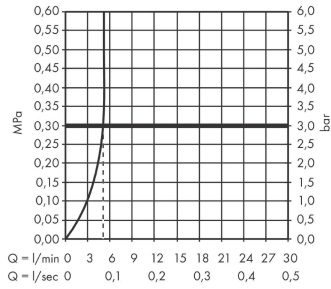

Finoris

Mitigeur de lavabo 230 avec douchette extractible 2jet, bonde Push-Open

Finition: **Noir mat** Numéro d'article: **76063670**

Schéma d'écoulement

Finoris

Mitigeur de lavabo 230 avec douchette extractible 2jet, bonde Push-Open