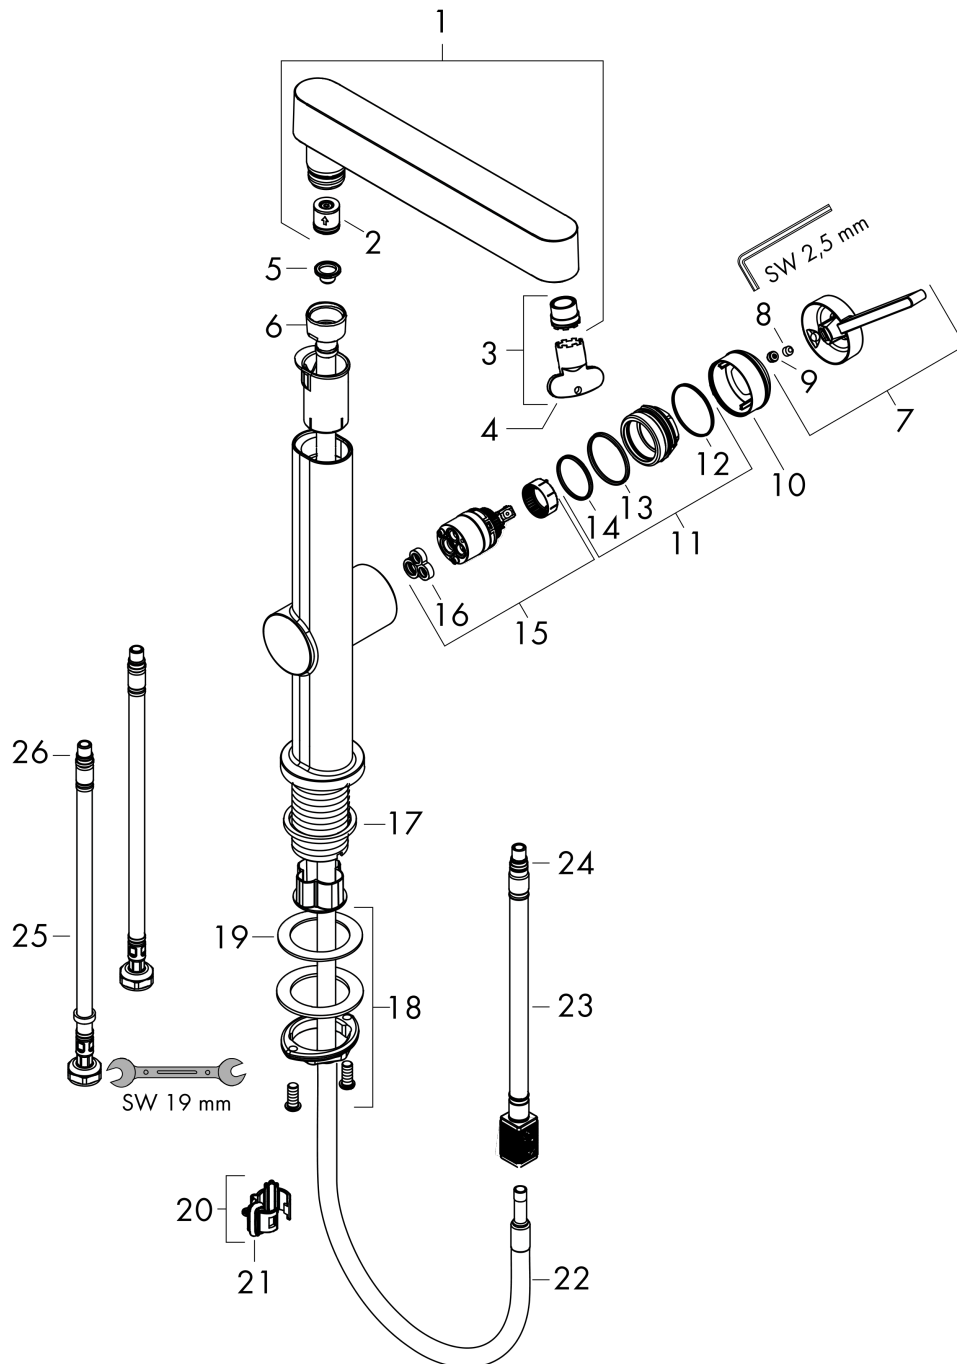

Finoris

Mitigeur de lavabo 230 avec douchette extractible 2jet, bonde Push-Open

Finition: **Noir mat** Numéro d'article: **76063670**

Schéma d'écoulement

Finoris

Mitigeur de lavabo 230 avec douchette extractible 2jet, bonde Push-Open

Finition: **Noir mat** Numéro d'article: **76063670**

Vue éclatée

Année de construction: >06/21

Finoris

Mitigeur de lavabo 230 avec douchette extractible 2jet, bonde Push-Open

Finition: **Noir mat** Numéro d'article: **76063670**

Liste des pièces détachées

Année de construction: >06/21

Pos.	Description	Numéro d'article	GP	UE
1	douchette cpl.	94294670	67	1
2	limiteur de débit / clapet anti-retour	95376000	7	1
3	mousseur laminar	94295000	6	1
4	clé de montage	98987000	3	1
5	filtre	92672000	2	1
6	écrou à six pans	92755000	6	1
7	poignée	94292670	60	1
8	vis M5x5	98446000	1	1
9	cache vis	93735610	3	1
10	rosace	93737670	59	1
11	écrou à six pans	92926000	5	1
12	joint torique 30x1,5	98433000	1	1
13	joint torique 29x2	98391000	1	1
14	joint torique 25x1,5	98146000	1	1
15	cartouche cpl.	93760000	13	1
16	joint	93383000	4	1
17	manchon	98749000	2	1
18	fixation cpl. (Ø 32)	13961000	7	1
19	anneau plastique	97548000	1	1
20	crampe	94296000	6	1
21	joint torique 10x3	98206000	1	1
22	flexible 1,25 m	94293000	12	1
23	flexible	93744000	10	1
24	joint torique 7x1,5	98422000	1	1
25	flexible de raccordement 450 mm M8x0,75 G3/8	97206000	8	1
26	joint torique 6,6x1,6	93019000	1	1
a	Push-Open synthétique	50100670	98	1
b	rallonge 35mm pour fixation	13898000	12	1